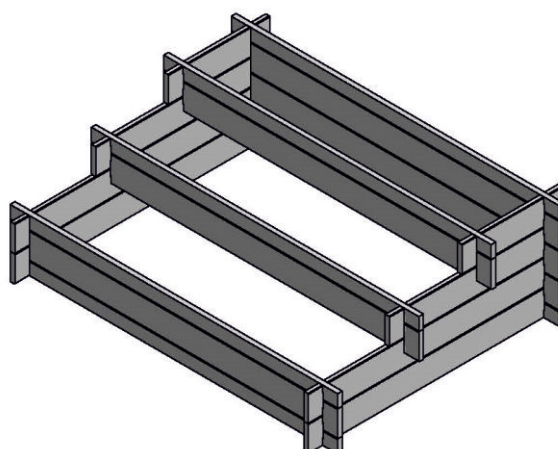

*** INSTRUKCJA MONTAŻU ***

*** ASSEMBLY ***

*** MONTAGEANLEITUNG ***

*** NÁVOD K MONTÁŽI ***

*** NÁVOD NA MONTÁŽ ***

SUSIE warzywnik piętrowy

Szerokość 113 cm x Głębokość 88 cm x Wysokość 36 cm

SUSIE storied flowerpot

D 113cm x W 80 cm x H 36 cm

SUSIE Stufenbeet

B 113 cm x T 80 cm x H 36 cm

SUSIE

Šířka 113 cm x Hloubka 88 cm x Výška 36 cm

SUSIE

Šírka 113 cm x Hĺbka 88 cm x Výška 36 cm

B		120	\varnothing 2,0x13 mm
A		1	7,5 mb
6		2	16x90x350
5		2	16x90x600
4		2	16x90x880
3		2	16x90x880
2		6	16x44x1130
1		6	16x90x1130