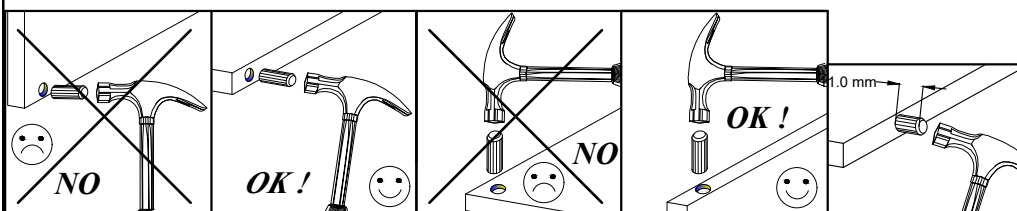

AKCESORIA / ACCESSORIES

8.0x35 D 54	 J 8	 UH 4	6.0x9.5 F1 12	3.5x16 H 60	 O 50	 A 22	 PG 3	 F 6
 Z 16	 L 16	 T2 100	 S 16	 K 1	 X1 56	 B 22	 X 6