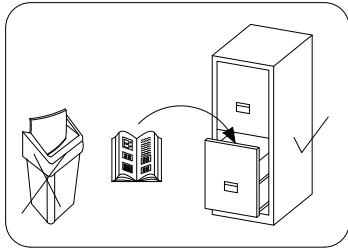

SZAFA C3

PL> INSTRUKCJA MONTAŻU

GB> ASSEMBLY INSTRUCTIONS

Czas montażu
Time to assemble

1 hours
1 godz.

Uwaga / Caution

PL> Czyszczenie należy wykonać wyłącznie za pomocą ściereczki lub lekko nawilżonego ręcznika. Nie stosować środków czyszczących do szorowania.