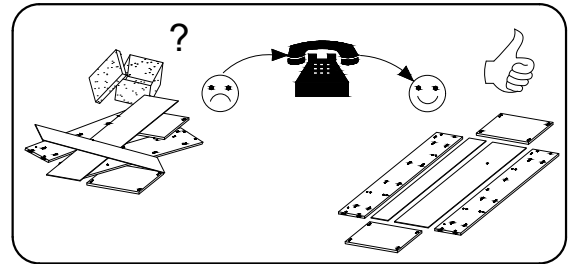

SZAFA C3

PL> INSTRUKCJA MONTAŻU

GB> ASSEMBLY INSTRUCTIONS

Czas montażu
Time to assemble

1 hours
1 godz.

Uwaga / Caution

PL> Czyszczenie należy wykonać wyłącznie za pomocą ściereczki lub lekko nawilżonego ręcznika. Nie stosować środków czyszczących do szorowania.