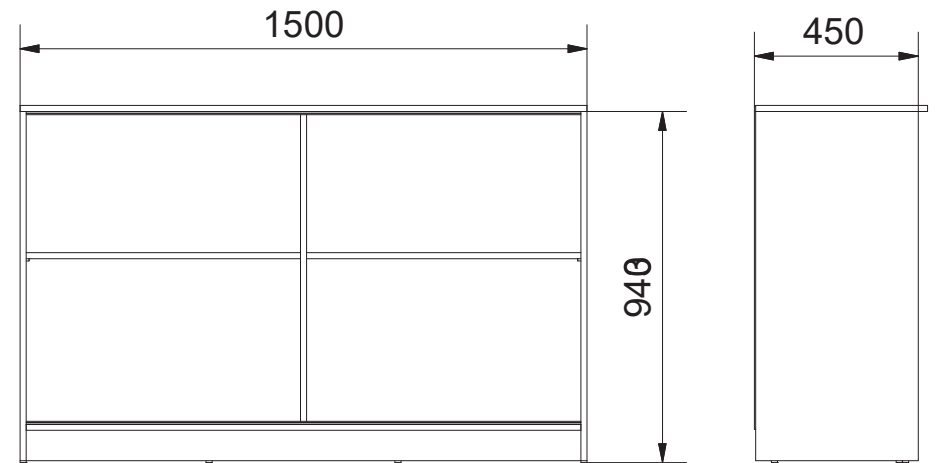

KOMODA ROYAL

L1 = L2

Lista części			Lista części			Lista części		
POZYCJA	ILOŚĆ	NUMER CZĘŚCI	POZYCJA	ILOŚĆ	NUMER CZĘŚCI	POZYCJA	ILOŚĆ	NUMER CZĘŚCI
1	1	Bok L	8	8	Podpórka	24	1	Drzwi R
2	1	Wieniec dolny	9	2	Półka	25	2	Ściana tylna
3	1	Bok R	13	1	Drzwi L	26	59	Gwozdzie 3x20
4	1	Cokół	20	18	Kołek	27	6	Ślizg pojedynczy
5	1	Błat	21	5	Mimośród			
6	1	Przegroda pion.						

KOMODA ROYAL

Lista części			Lista części		
POZYCJA	ILOŚĆ	NUMER CZĘŚCI	POZYCJA	ILOŚĆ	NUMER CZĘŚCI
13	1	Drzwi L	28	4	Wózek dolny MICRA
20	18	Kolek	29	4	Wózek górny MICRA
24	1	Drzwi R	30	12	Euro wkręt 3,5x13
25	2	Ściana tylna	31	2	Sprężyna MICRA L
26	59	Gwoździe 3x20	32	2	Sprężyna MICRA R
27	6	Ślizg pojedynczy	33	8	Wkręt 4x16