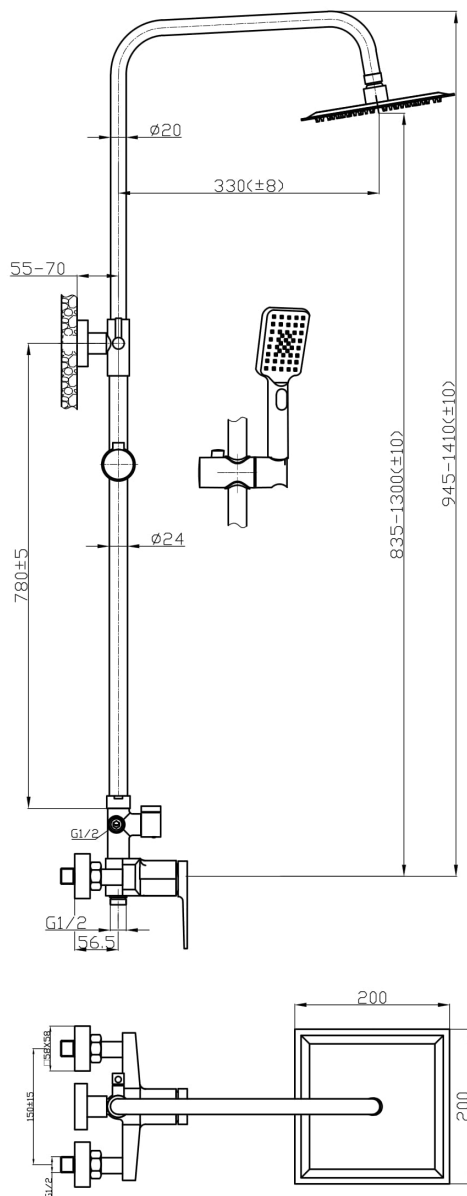

**DESZCZOWNIA
MIDNIGHT INVENA TREND**

AU-35-D14

Tolerancja wymiarów zgodnie z/tolerances according to EN 22768-1:1993

Maksymalne ciśnienie robocze/MOP	1,0 MPa
Maksymalna temp. Robocza/Maximum operating temperature	90 °C
Seria/Series	MIDNIGHT INVENA TREND
Kod Invena/Invena Code	AU-35-D14
Norma/Standard	EN 817; EN 1112; EN 1113
Klasa przepływu/Flow rate	Z
Grupa akustyczna/Accoustic group	-
Waga/ Weight	3,450 kg
Kolor/ Co:our	czarno złoty/ black-gold color