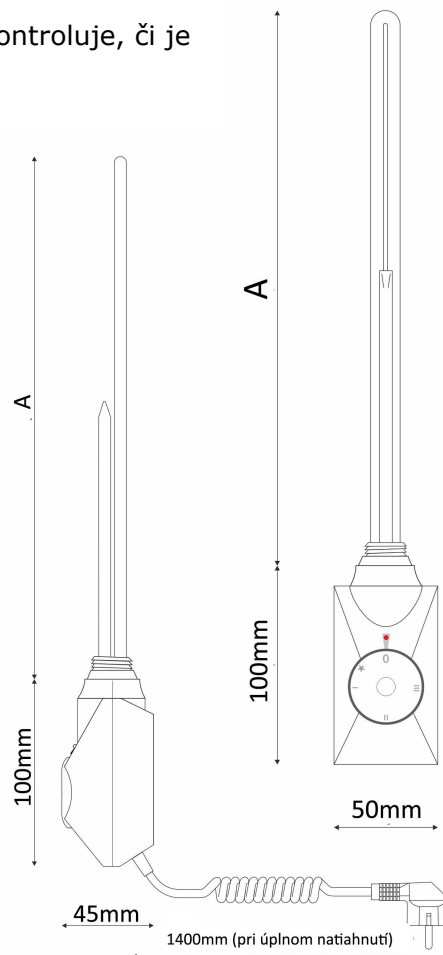

- elektrické napätie – 230V 50Hz

- elektrické pripojenie – špirálový kábel so zástrčkou Unischuko

- príruha G 1/2"

Charakteristika materiálu:

ochranná rúrka - nehrdzavejúca oceľ 1.4404 $\Phi 6,5$;

mosadzná príruha; izolátor - oxid horečnatý (MgO);

špirála - odporový drôt Kanthal; regulátor teploty – elektronický

Dĺžka vykurovacieho telesa (A):

300W - 300 mm

600W - 350 mm

900W - 400 mm

1200W - 430 mm

IP54

Dostupný výkon: 300W, 600W, 900W a 1200W