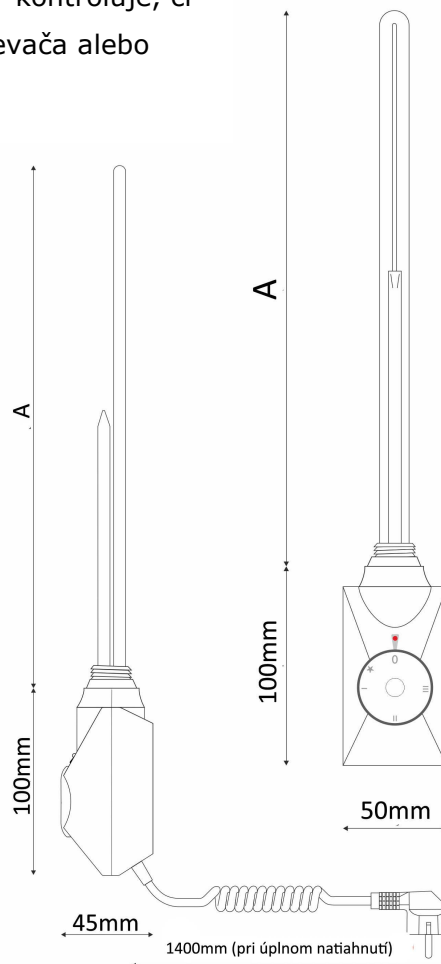

Vykurovaciu tyč je možné namontovať do radiátora pripojeného k ústrednému kúreniu, no môže tiež pracovať samostatne (v elektrickom ohrievači – ktorý nie je pripojený k ústrednému kúreniu).

### Charakteristika vykurovacieho telesa:

- pracovné prostredie – voda alebo zmes voda/glykol
- elektrické napätie – 230V 50Hz
- elektrické pripojenie – špirálový kábel so zástrčkou Unischuko
- príruha G 1/2"

### Charakteristika materiálu:

ochranná rúrka - nehrdzavejúca oceľ 1.4404  $\Phi 6,5$ ;  
 mosadzná príruha; izolátor - oxid horečnatý (MgO);  
 špirála - odporový drôt Kanthal; regulátor teploty – elektronický

### Dĺžka vykurovacieho telesa (A):

- 300W - 300 mm
- 600W - 350 mm
- 900W - 400 mm
- 1200W - 430 mm

**Dostupný výkon:** 300W, 600W, 900W a 1200W

**K dispozícii sú štandardné farby krytov a T-kusov:** biela, chróm, matná čierna, antracit.