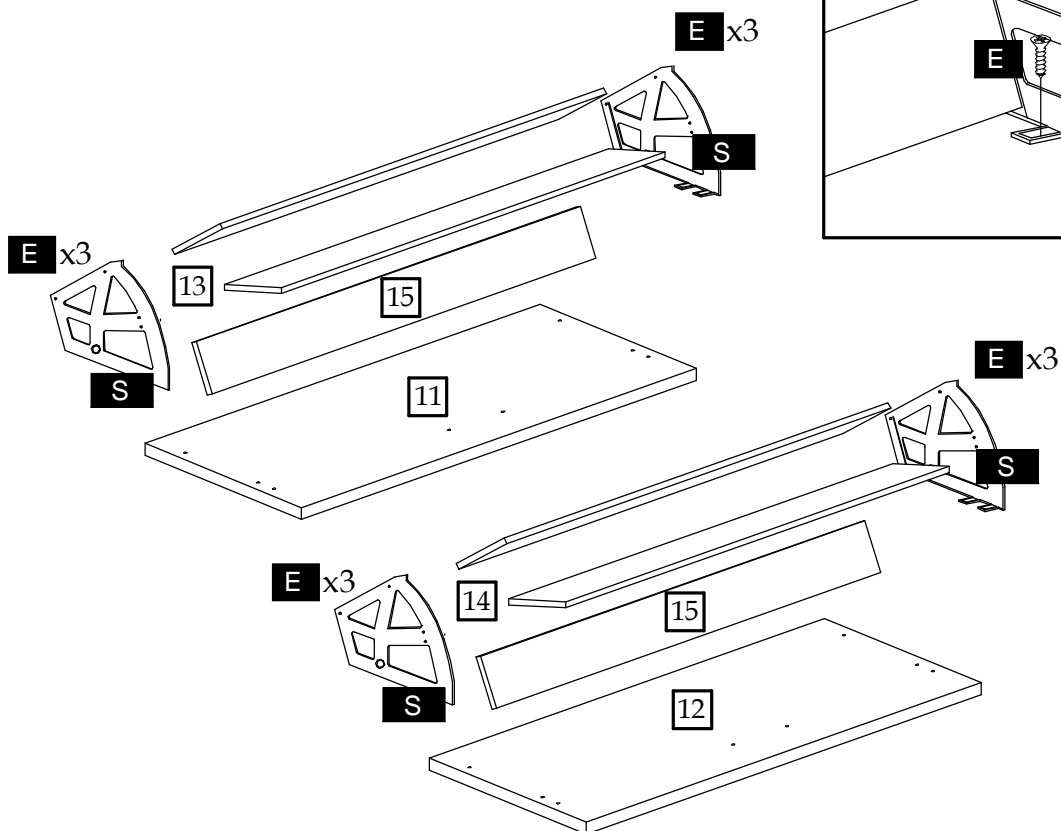

SZAFKA NA BUTY DALIA 2KL

Element symbol	Measurements				Code	Paket
1	864	275	16	1	1001	3/3
2	864	275	16	1	1002	3/3
3	924	276	16	1	1003	3/3
4	890	80	16	1	1011	3/3
5	890	110	16	1	1012	3/3
6	890	94	16	1	1013	3/3
7	890	259	16	1	1014	3/3
8	242	77	16	1	1015	3/3
9	242	77	16	1	1016	3/3
10	467	238	16	1	1017	3/3
11	886	367	16	1	1007	3/3
12	886	367	16	1	1009	3/3
13	882	142	10	1	N/A	3/3
14	882	142	10	1	N/A	3/3
15	882	90	10	1	N/A	3/3
16	904	383	3	1	1010_v	3/3
17	904	383	3	1	N/A	3/3

2

3

4

5

6

7

8

9