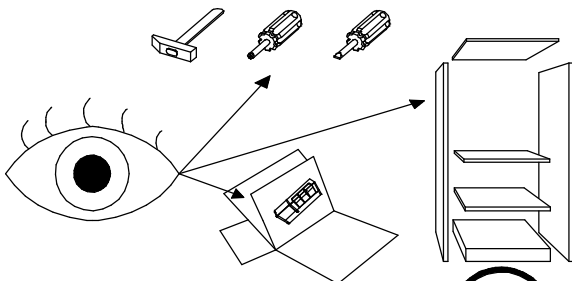

SZAFKA NA BUTY DALIA 2KL

Element symbol	Measurements				Code	Paket
1	864	275	16	1	1001	3/3
2	864	275	16	1	1002	3/3
3	924	276	16	1	1003	3/3
4	890	80	16	1	1011	3/3
5	890	110	16	1	1012	3/3
6	890	94	16	1	1013	3/3
7	890	259	16	1	1014	3/3
8	242	77	16	1	1015	3/3
9	242	77	16	1	1016	3/3
10	467	238	16	1	1017	3/3
11	886	367	16	1	1007	3/3
12	886	367	16	1	1009	3/3
13	882	142	10	1	N/A	3/3
14	882	142	10	1	N/A	3/3
15	882	90	10	1	N/A	3/3
16	904	383	3	1	1010_v	3/3
17	904	383	3	1	N/A	3/3