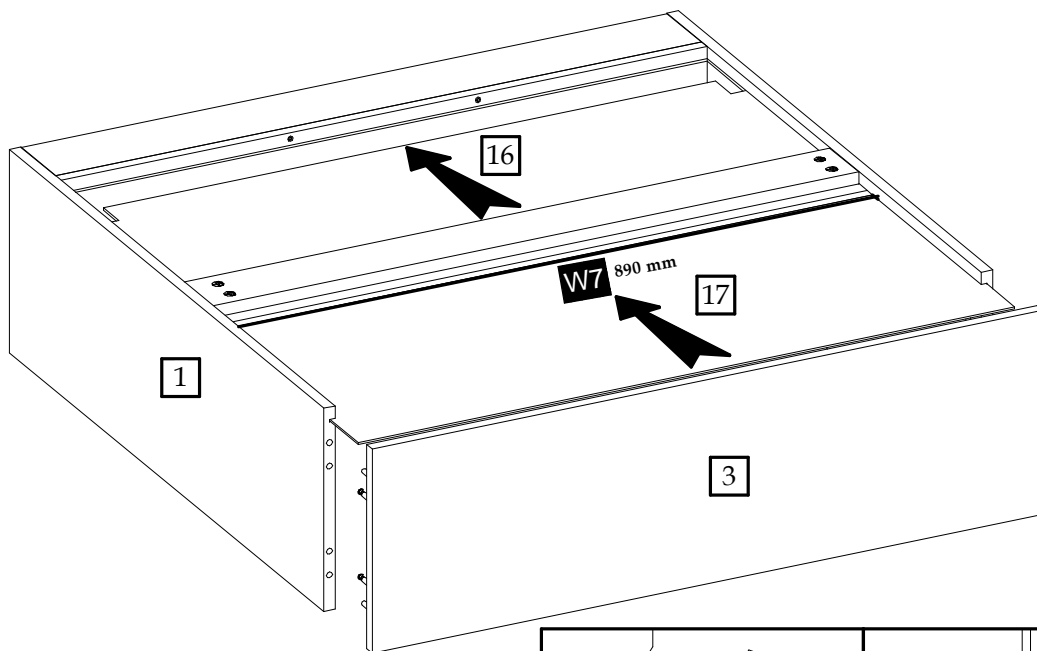

SZAFKA NA BUTY DALIA 2KL

Element symbol	Measurements				Code	Paket
1	864	275	16	1	1001	3/3
2	864	275	16	1	1002	3/3
3	924	276	16	1	1003	3/3
4	890	80	16	1	1011	3/3
5	890	110	16	1	1012	3/3
6	890	94	16	1	1013	3/3
7	890	259	16	1	1014	3/3
8	242	77	16	1	1015	3/3
9	242	77	16	1	1016	3/3
10	467	238	16	1	1017	3/3
11	886	367	16	1	1007	3/3
12	886	367	16	1	1009	3/3
13	882	142	10	1	N/A	3/3
14	882	142	10	1	N/A	3/3
15	882	90	10	1	N/A	3/3
16	904	383	3	1	1010_v	3/3
17	904	383	3	1	N/A	3/3

2

3

4

5

6

7

8

9