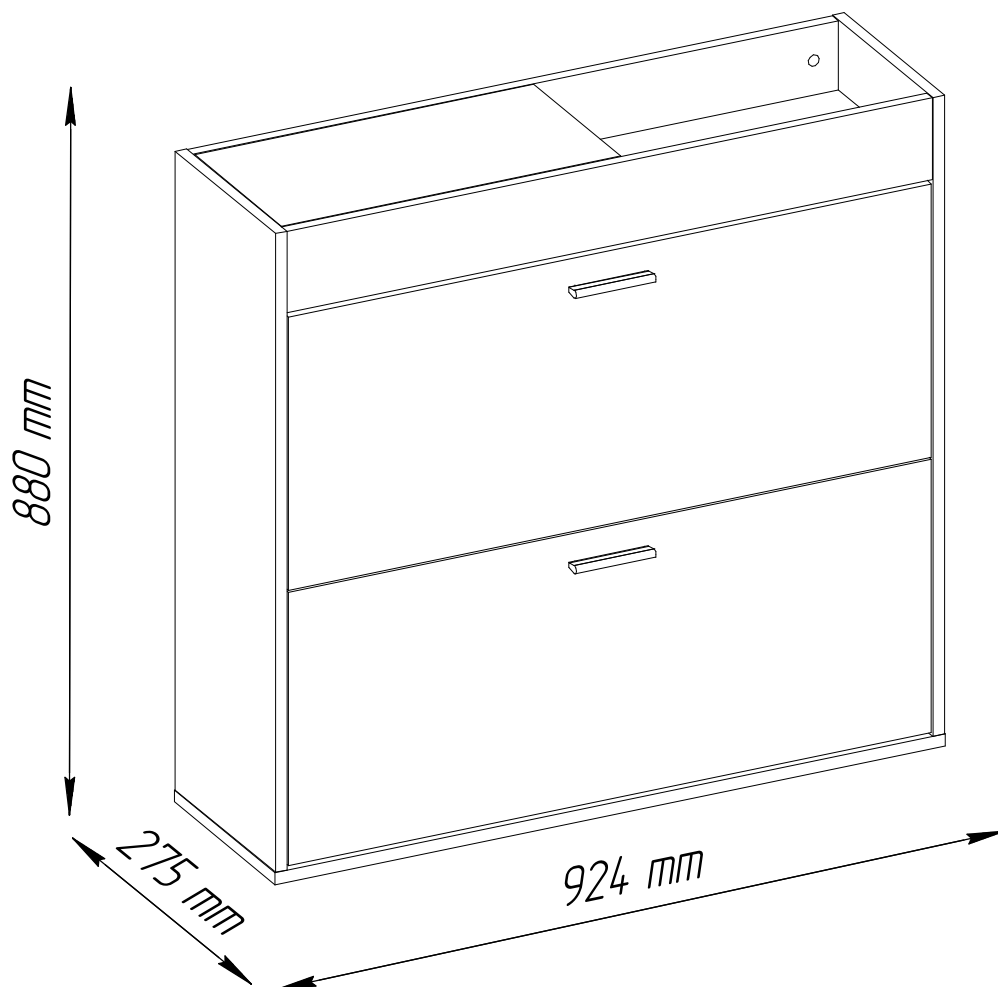

SZAFKA NA BUTY DALIA 2KL

Element symbol	Measurements				Code	Paket
1	864	275	16	1	1001	3/3
2	864	275	16	1	1002	3/3
3	924	276	16	1	1003	3/3
4	890	80	16	1	1011	3/3
5	890	110	16	1	1012	3/3
6	890	94	16	1	1013	3/3
7	890	259	16	1	1014	3/3
8	242	77	16	1	1015	3/3
9	242	77	16	1	1016	3/3
10	467	238	16	1	1017	3/3
11	886	367	16	1	1007	3/3
12	886	367	16	1	1009	3/3
13	882	142	10	1	N/A	3/3
14	882	142	10	1	N/A	3/3
15	882	90	10	1	N/A	3/3
16	904	383	3	1	1010_v	3/3
17	904	383	3	1	N/A	3/3