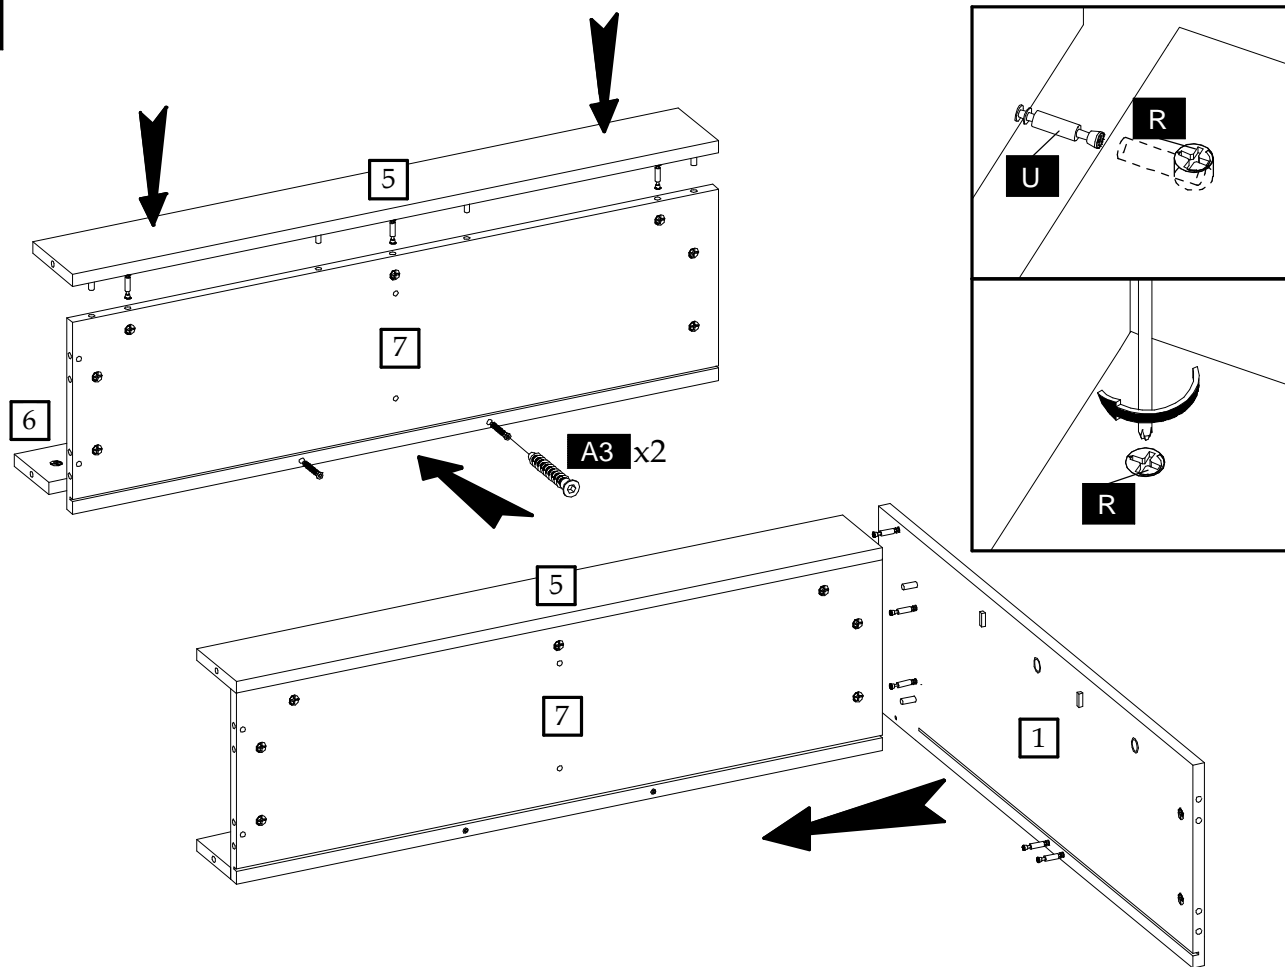

SZAFKA NA BUTY DALIA 2KL

Element symbol	Measurements				Code	Paket
1	864	275	16	1	1001	3/3
2	864	275	16	1	1002	3/3
3	924	276	16	1	1003	3/3
4	890	80	16	1	1011	3/3
5	890	110	16	1	1012	3/3
6	890	94	16	1	1013	3/3
7	890	259	16	1	1014	3/3
8	242	77	16	1	1015	3/3
9	242	77	16	1	1016	3/3
10	467	238	16	1	1017	3/3
11	886	367	16	1	1007	3/3
12	886	367	16	1	1009	3/3
13	882	142	10	1	N/A	3/3
14	882	142	10	1	N/A	3/3
15	882	90	10	1	N/A	3/3
16	904	383	3	1	1010_v	3/3
17	904	383	3	1	N/A	3/3

2

3

4

5

6

7

8

9