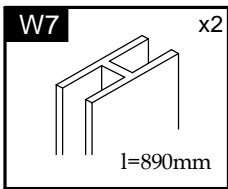

SZAFKA NA BUTY DALIA 2KL

Element symbol	Measurements				Code	Paket
1	864	275	16	1	1001	3/3
2	864	275	16	1	1002	3/3
3	924	276	16	1	1003	3/3
4	890	80	16	1	1011	3/3
5	890	110	16	1	1012	3/3
6	890	94	16	1	1013	3/3
7	890	259	16	1	1014	3/3
8	242	77	16	1	1015	3/3
9	242	77	16	1	1016	3/3
10	467	238	16	1	1017	3/3
11	886	367	16	1	1007	3/3
12	886	367	16	1	1009	3/3
13	882	142	10	1	N/A	3/3
14	882	142	10	1	N/A	3/3
15	882	90	10	1	N/A	3/3
16	904	383	3	1	1010_v	3/3
17	904	383	3	1	N/A	3/3