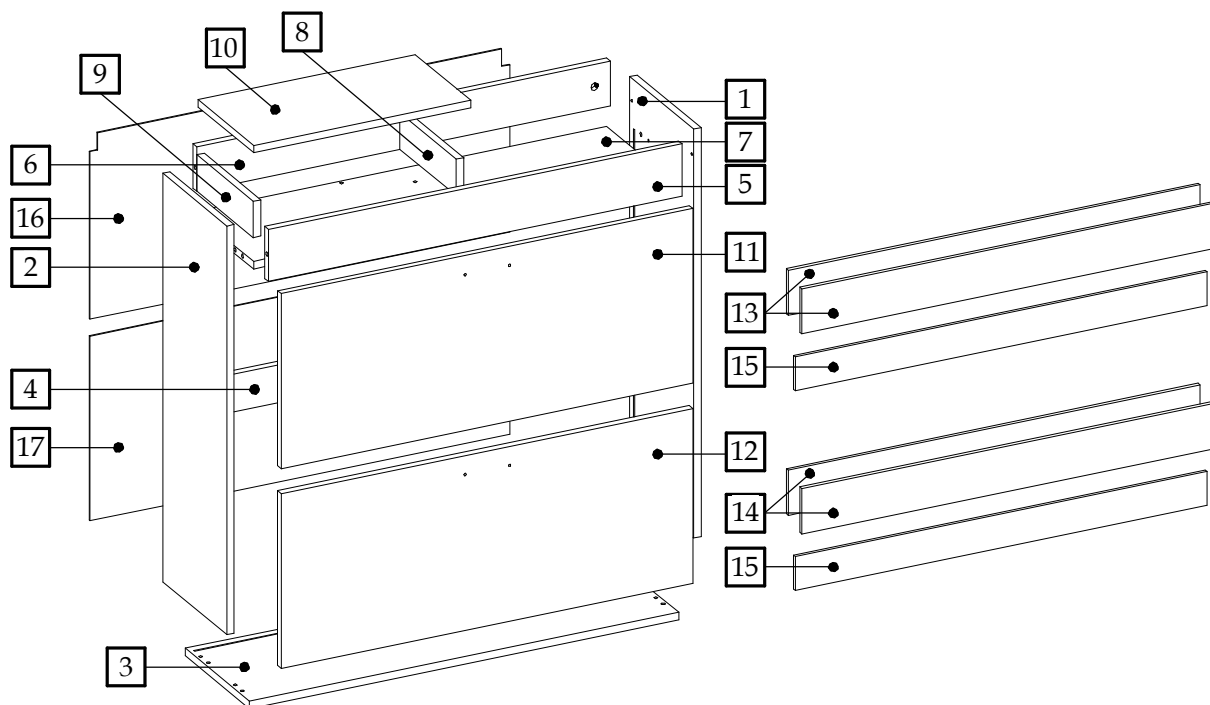

SZAFKA NA BUTY DALIA 2KL

Element symbol	Measurements				Code	Paket
1	864	275	16	1	1001	3/3
2	864	275	16	1	1002	3/3
3	924	276	16	1	1003	3/3
4	890	80	16	1	1011	3/3
5	890	110	16	1	1012	3/3
6	890	94	16	1	1013	3/3
7	890	259	16	1	1014	3/3
8	242	77	16	1	1015	3/3
9	242	77	16	1	1016	3/3
10	467	238	16	1	1017	3/3
11	886	367	16	1	1007	3/3
12	886	367	16	1	1009	3/3
13	882	142	10	1	N/A	3/3
14	882	142	10	1	N/A	3/3
15	882	90	10	1	N/A	3/3
16	904	383	3	1	1010_v	3/3
17	904	383	3	1	N/A	3/3