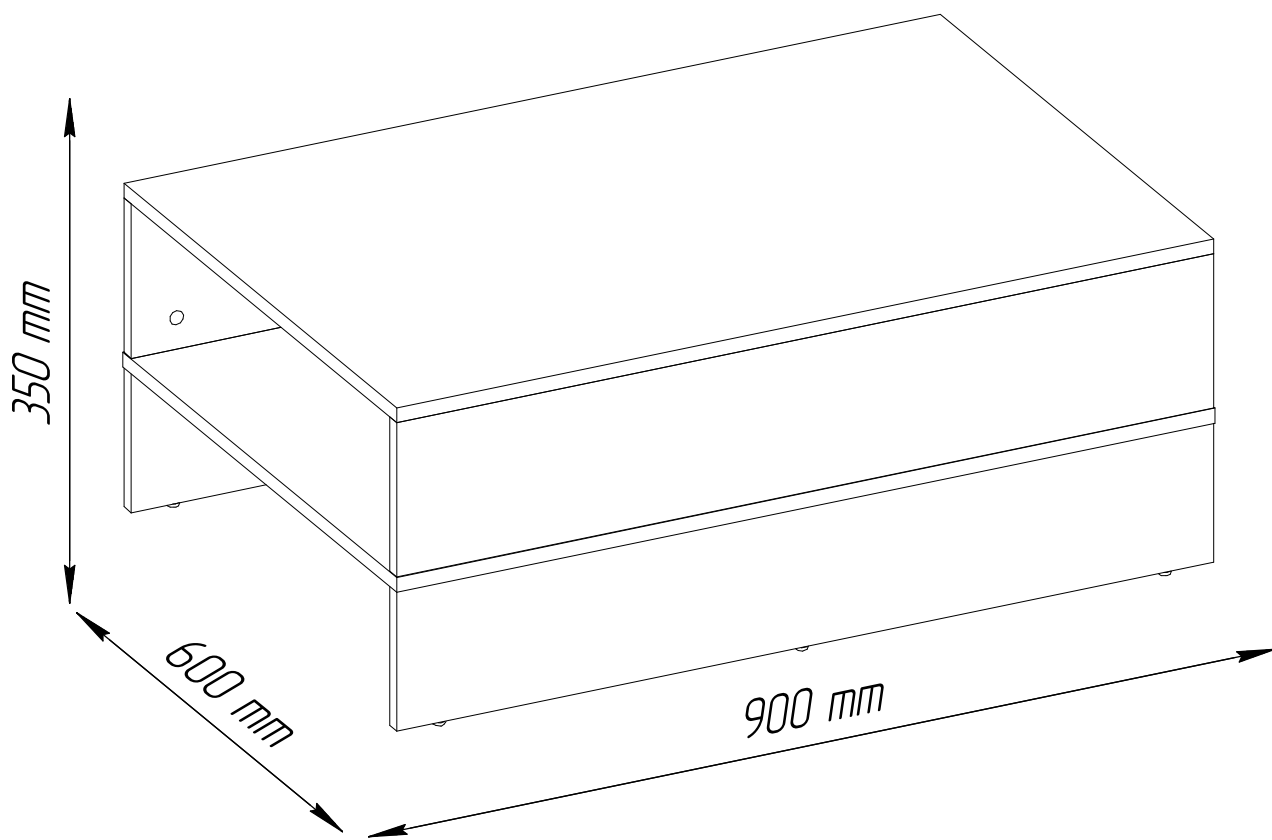

STOLIK MADRYT

Element symbol	Measurements				Code	Paket
1	902	602	16	1	1001	1/1
2	902	602	16	1	1004	1/1
3	568	90	16	1	1005	1/1
4	900	151	16	1	1002	1/1
5	900	151	16	1	1003	1/1
6	900	167	16	1	1006	1/1
7	900	167	16	1	1007	1/1