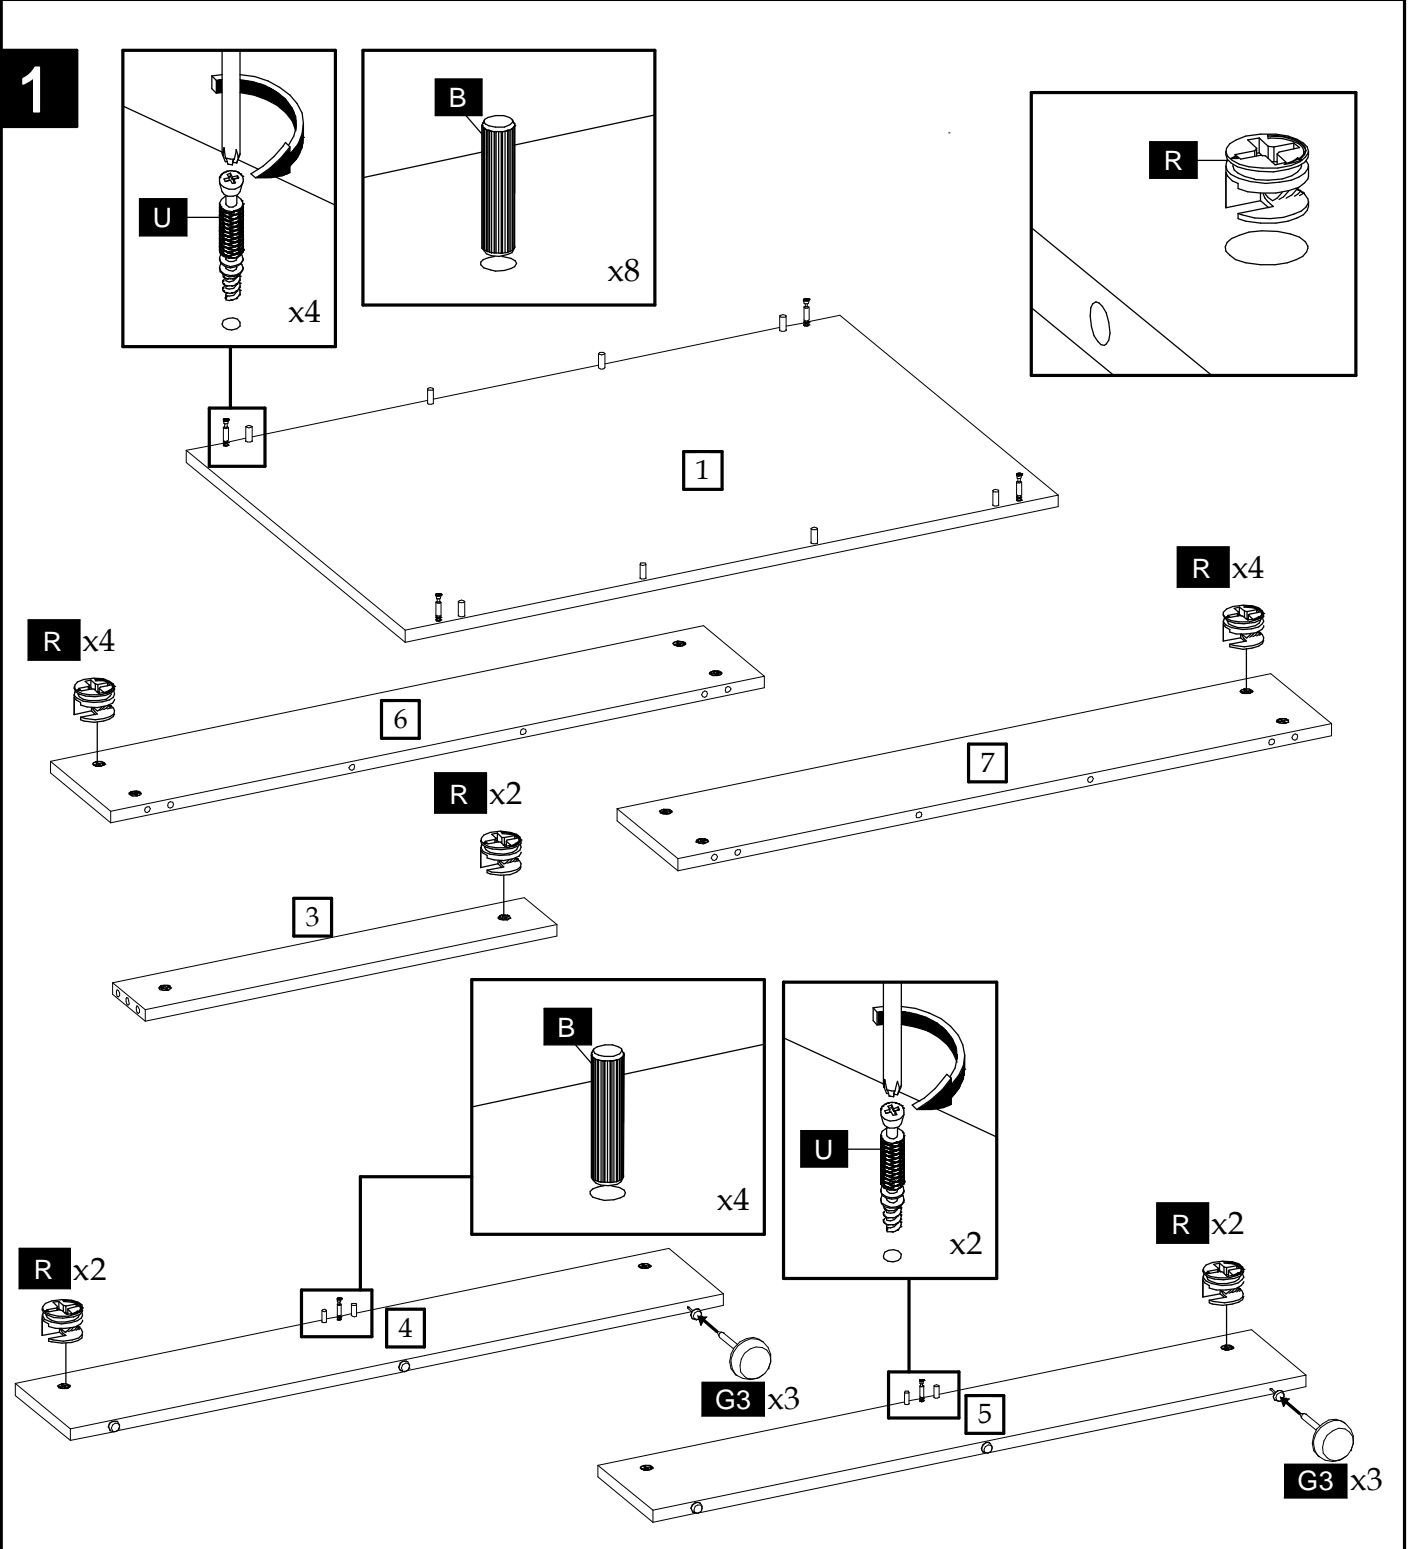

STOLIK MADRYT

Element symbol	Measurements				Code	Paket
1	902	602	16	1	1001	1/1
2	902	602	16	1	1004	1/1
3	568	90	16	1	1005	1/1
4	900	151	16	1	1002	1/1
5	900	151	16	1	1003	1/1
6	900	167	16	1	1006	1/1
7	900	167	16	1	1007	1/1

2

3

4

5