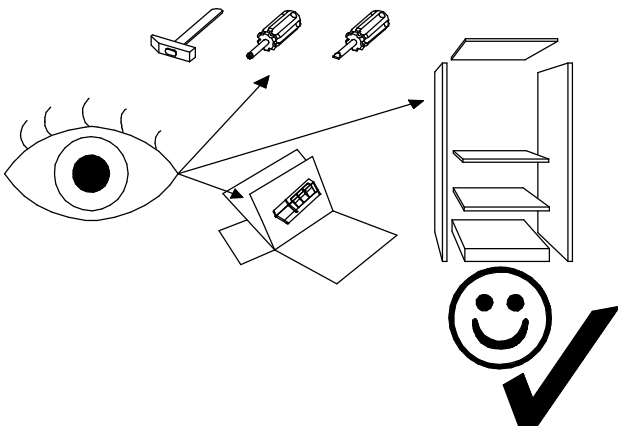

STOLIK MADRYT

Element symbol	Measurements				Code	Paket
1	902	602	16	1	1001	1/1
2	902	602	16	1	1004	1/1
3	568	90	16	1	1005	1/1
4	900	151	16	1	1002	1/1
5	900	151	16	1	1003	1/1
6	900	167	16	1	1006	1/1
7	900	167	16	1	1007	1/1