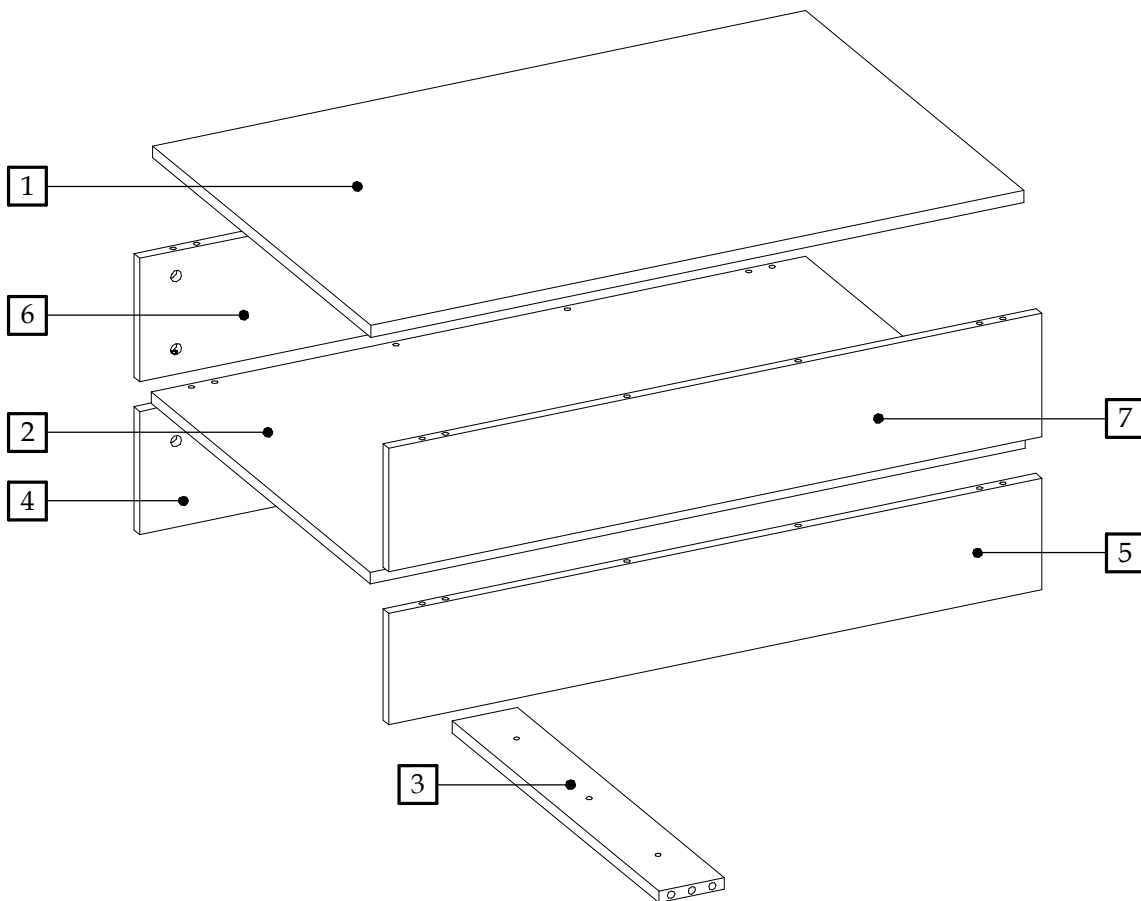

STOLIK MADRYT

Element symbol	Measurements				Code	Paket
1	902	602	16	1	1001	1/1
2	902	602	16	1	1004	1/1
3	568	90	16	1	1005	1/1
4	900	151	16	1	1002	1/1
5	900	151	16	1	1003	1/1
6	900	167	16	1	1006	1/1
7	900	167	16	1	1007	1/1

2

3

4

5