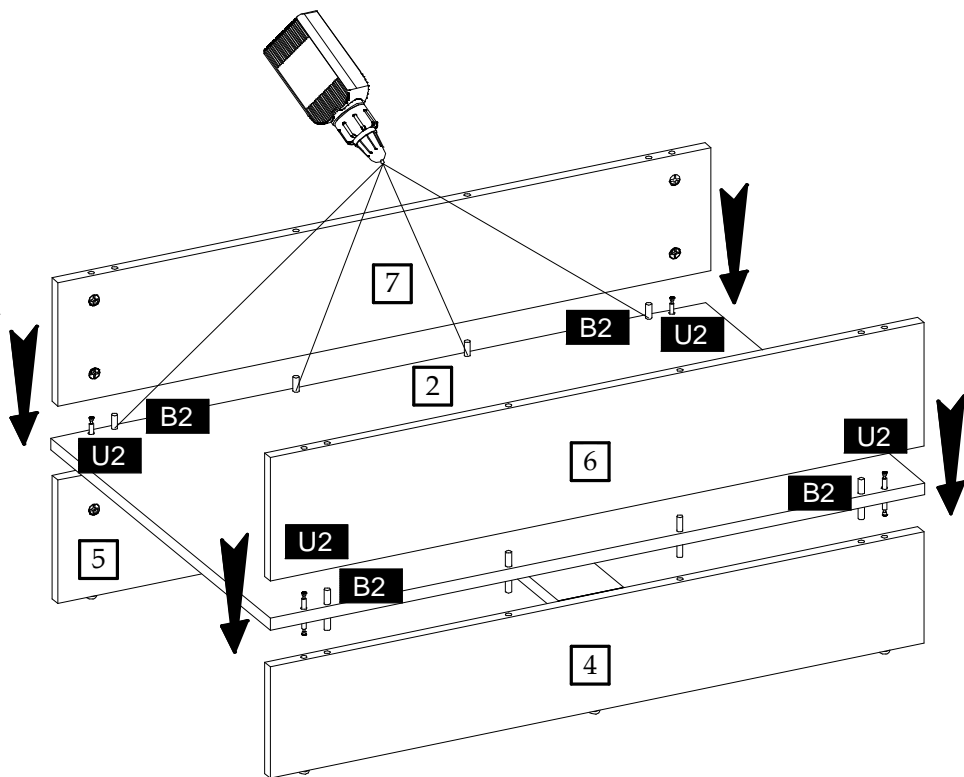

STOLIK MADRYT

Element symbol	Measurements				Code	Paket
1	902	602	16	1	1001	1/1
2	902	602	16	1	1004	1/1
3	568	90	16	1	1005	1/1
4	900	151	16	1	1002	1/1
5	900	151	16	1	1003	1/1
6	900	167	16	1	1006	1/1
7	900	167	16	1	1007	1/1

2

3

4

5