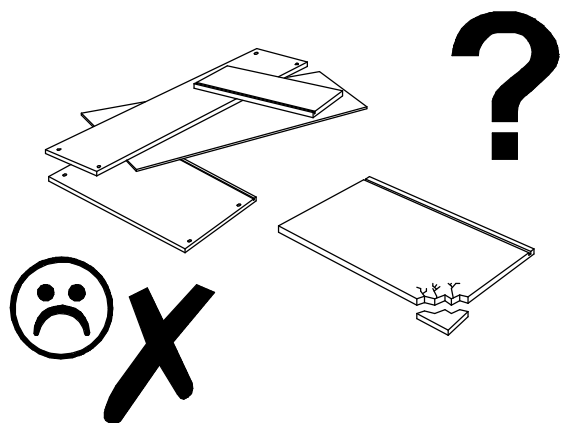

STOLIK MADRYT

Element symbol	Measurements				Code	Paket
1	902	602	16	1	1001	1/1
2	902	602	16	1	1004	1/1
3	568	90	16	1	1005	1/1
4	900	151	16	1	1002	1/1
5	900	151	16	1	1003	1/1
6	900	167	16	1	1006	1/1
7	900	167	16	1	1007	1/1