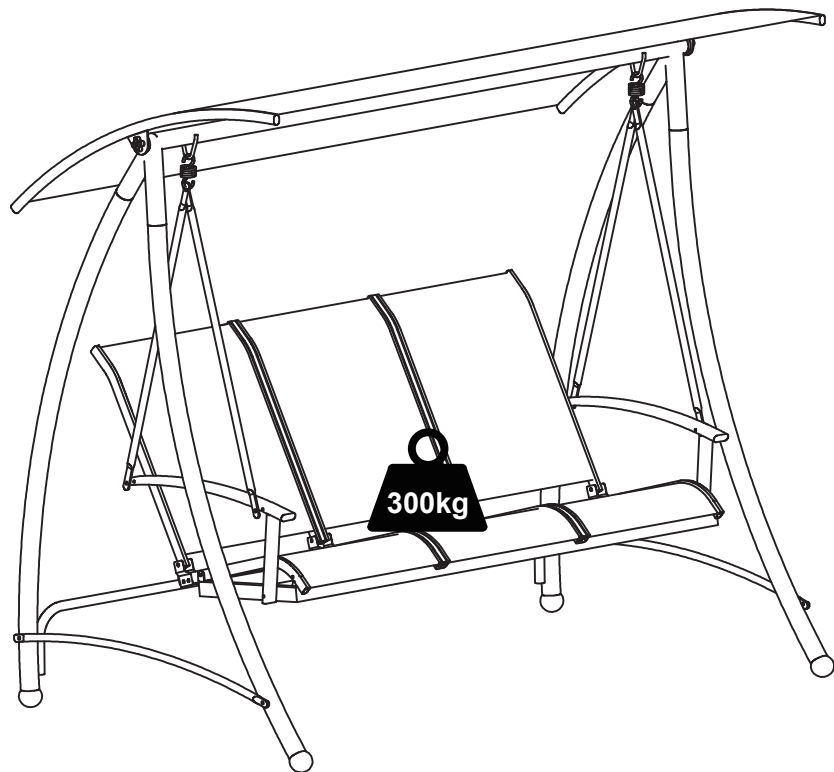

# YF-SW098

A 2PCS

B 2PCS

C 1PC

C1 1PC

E 1PC

E1 1PC

F 4PCS

S 13PCS

N 13PCS

W 1PC

X 1PC

MAXIMUM LOAD: 300KGS

MAXIMUM LOAD: 300KGS