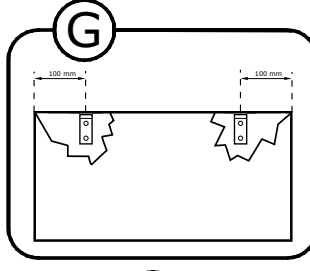

VEGAS 35

Nr	D[mm]	S[mm]	G[mm]	Pc
1	703	407	48	1
2	703	407	48	1
3	1793	405	48	1
4	667	387	16	1
5	1793	405	48	1
6	667	320	16	3
7	1820	690	2,5	1
8	1783	297	16	1
9	1783	297	16	1

P - 12 St.

Y - 2 St.

Q - 4 St.
3,5x16 mm

R - 6 St.
4x60 mm

N - 4 St.
4x30 mm

U - 2 St.

C - 6 St.

D - 6 St.

G - 12 St.
3,5x16 mm

E - 50 St.

B - 12 St.

K - 12 St.

Z - 1 St.

L - 12 St.

I

II

50X 

III

PL