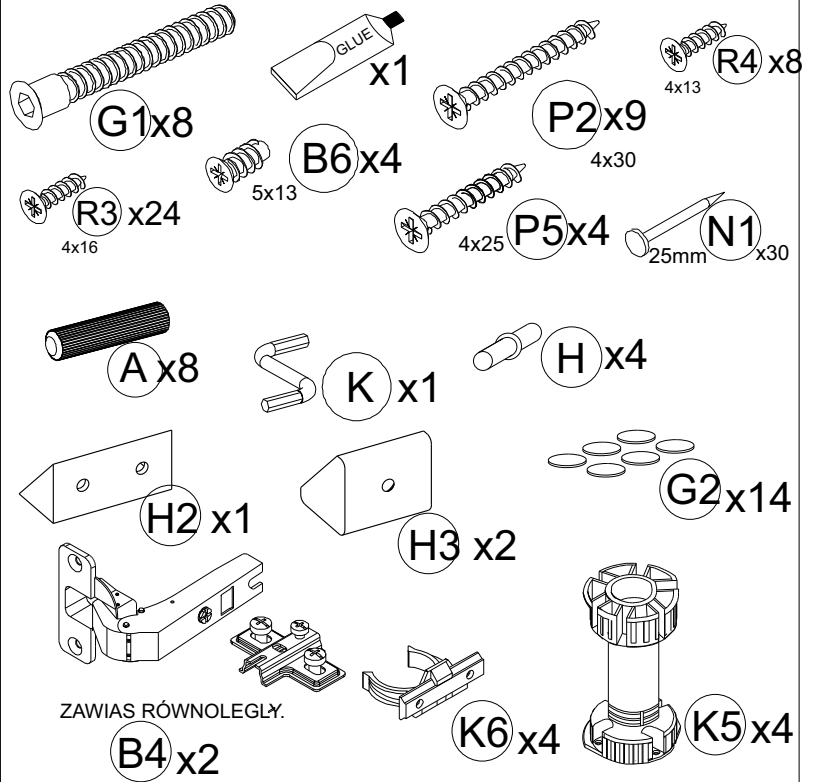

CAMPARI DPP -8 LEWA

1.

2.

 A x8

 H x4

 B4x2

 B6x4
5x13

3.  G2x4  G1x4

4.  G2x4  G1x4

5.  H1 x1

5.2  N1x30 

11.

12.

13.