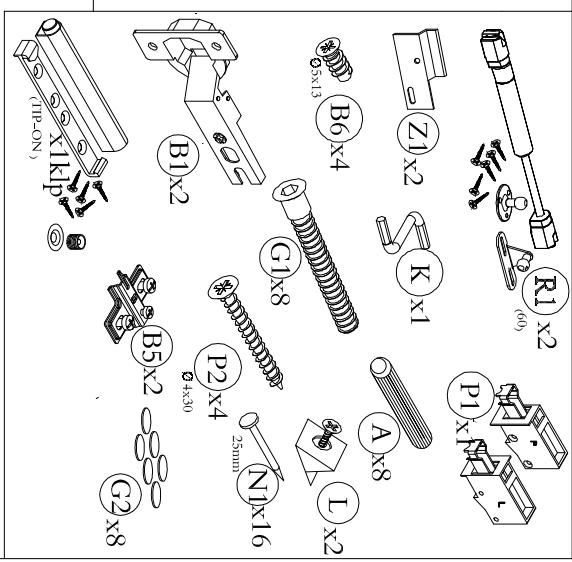

CAMPARI

WOG 4-9/36

1/4

2/4

5.

5.1

5.2

6.