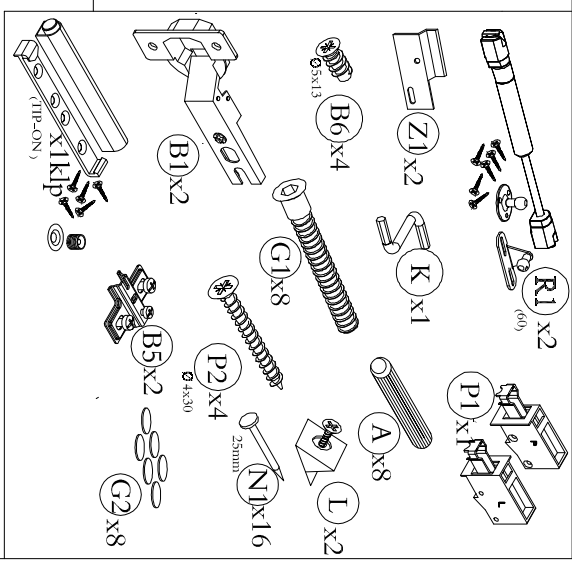

CAMPARI

WOG 4-9/36

1.

1/4

click!

4.1

4.2

2/4

5.

5.1

5.2

6.

7.

8.