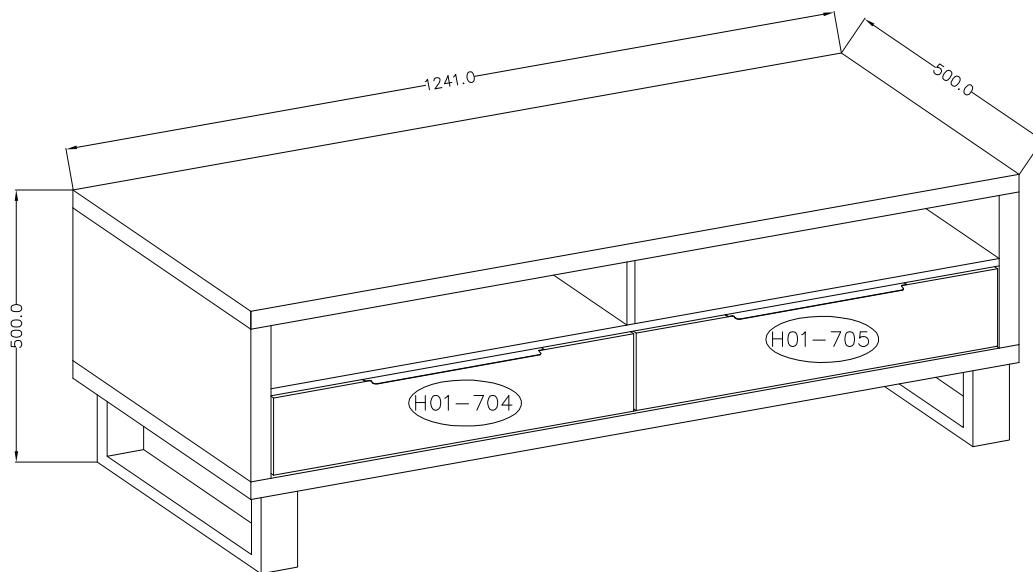

HALLE WM 41

 H01-453
 MAX
 5kg

3.5x13  W8	 P7
4	1

 A	 B	8.0x30  D	L-348  N1	3.0x20  G3	5.0x50  K	8.0x50  D2	M4.0x8  M3	6.4x70  K4	 P8
18	18	24	2	8	8	2	4	2	4
 T6	 J	3.0x13  W3	 C	L-296  UA5	4mm  I2	3mm  I1	6.0x11  F1	 T2	 R  L
4	8	12	10	2	1	1	4	2	2 KPL