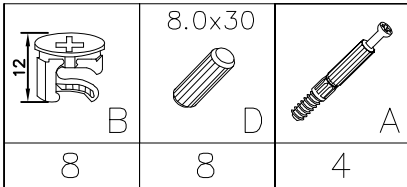

HALLE WM 41

 H01-453
 MAX
 5kg

3.5x13  W8	 P7
4	1

 A	 B	8.0x30  D	L-348  N1	3.0x20  G3	5.0x50  K	8.0x50  D2	M4.0x8  M3	6.4x70  K4	 P8
18	18	24	2	8	8	2	4	2	4
 T6	 J	3.0x13  W3	 C	L-296  UA5	4mm  I2	3mm  I1	6.0x11  F1	 T2	 R  L
4	8	12	10	2	1	1	4	2	2 KPL

		8.0x30
A	B	D
6	4	4

1

	4mm	3.5x13
T6	I2	W8
4	1	4
		
P7	P8	
1	4	

2

X2

8.0x30 D 4	3.0x13 W3 2	 R L 1 KPL
M4.0x8 M3 4	T2 2	 B 2

4mm 12	6.4X70 K4
1	2

6.0x11 F1 4	3.0x13 W3 2	 R L 1 KPL	8.0x50 D2 2
-------------------	-------------------	---------------------	-------------------

 J	 C
8	6

 A
4

	8.0x30 	3.0x20 	5.0x50 	3.0x13 	L-348 	3mm 		L-296 
4	8	8	8	8	2	1	2 KPL	2

4

X2