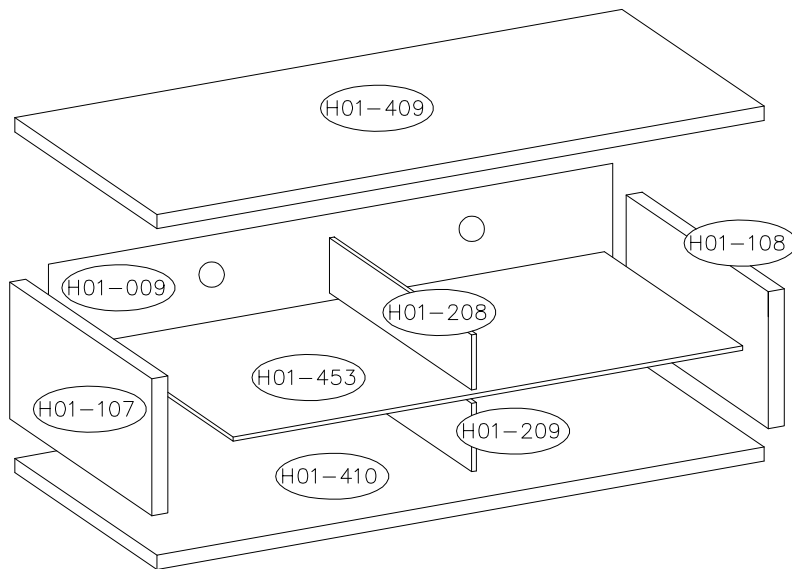

HALLE WM 41

 H01-453
 MAX
 5kg

3.5x13  W8	 P7
4	1

 A	 B	8.0x30  D	L-348  N1	3.0x20  G3	5.0x50  K	8.0x50  D2	M4.0x8  M3	6.4x70  K4	 P8
18	18	24	2	8	8	2	4	2	4
 T6	 J	3.0x13  W3	 C	L-296  UA5	4mm  I2	3mm  I1	6.0x11  F1	 T2	 R  L
4	8	12	10	2	1	1	4	2	2 KPL

		8.0x30
A	B	D
6	4	4

1

	4mm	3.5x13
T6	I2	W8
4	1	4
		
P7	P8	
1	4	

2

X2

8.0x30 D 4	3.0x13 W3 2	 R L 1 KPL
M4.0x8 M3 4	T2 2	 B 2

4mm 12	6.4X70 K4
1	2

6.0x11 F1 4	3.0x13 W3 2	 R L 1 KPL	8.0x50 D2 2
-------------------	-------------------	---------------------	-------------------

 J	 C
8	6

 A
4

	8.0x30 	3.0x20 	5.0x50 	3.0x13 	L-348 	3mm 		L-296 
4	8	8	8	8	2	1	2 KPL	2

4

X2