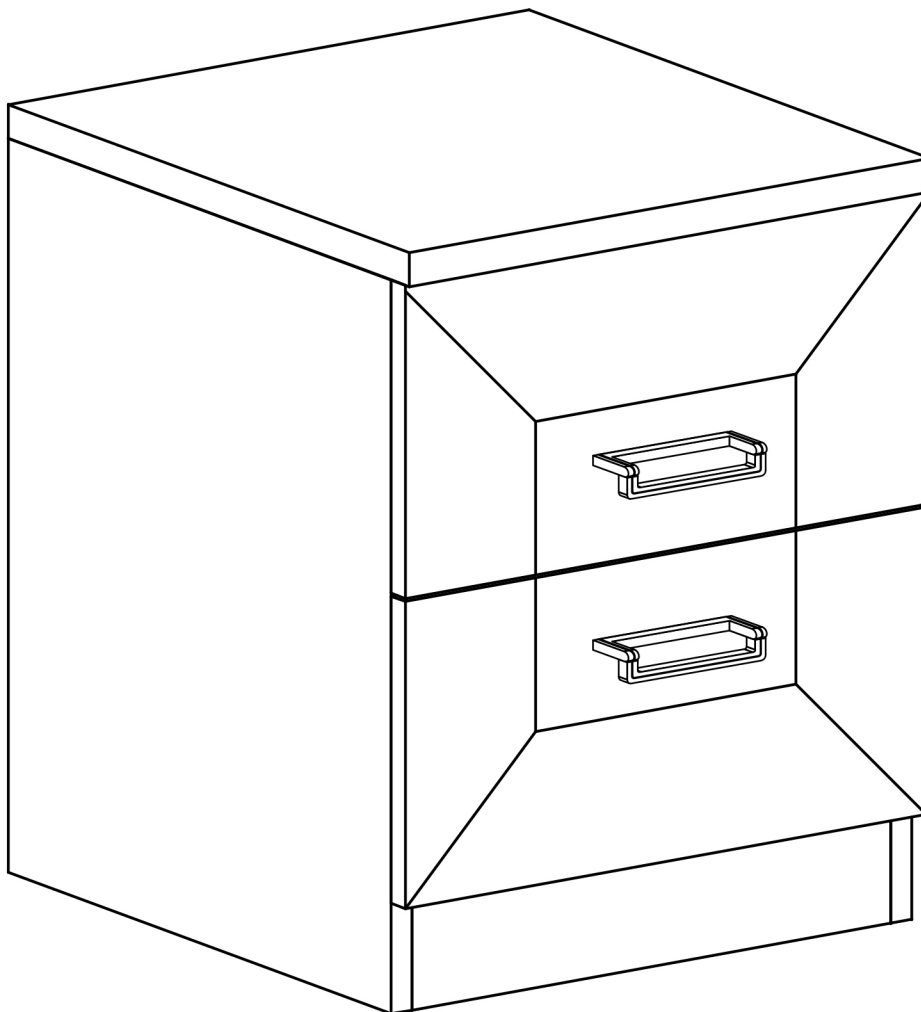

# TADEUSZ 16

Nr	D[mm]	S[mm]	G[mm]	
1	440	400	32	1
2	405	352	16	1
3	475	405	16	1
4	475	405	16	1
5	352	80	16	1
6	420	380	2,5	1
7	296	150	16	2
8	400	150	16	2
9	400	150	16	2
10	382	190	16	2
11	405	323	2,5	2

**UWAGA!!!**

MEBEL ZAWIERA ELEMENTY DREWNIANE

W PRZYPADKU REKLAMACJI PROSZĘ PODAĆ NUMER PAKOWACZA ZNAJDUJĄCY SIĘ NA KARTONIE  
ODCIĘŃ DREWNA I UKŁAD SŁOI MOGĄ NIEZNACZNIE ODBIEGAĆ  
OD PREZENTOWANYCH NA ZDJĘCIACH KATALOGOWYCH