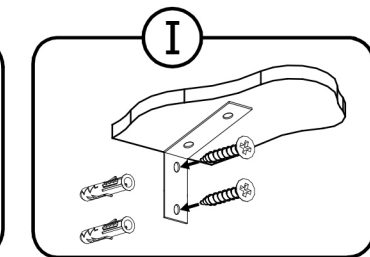

# TADEUSZ 16

Nr	D[mm]	S[mm]	G[mm]	
1	440	400	32	1
2	405	352	16	1
3	475	405	16	1
4	475	405	16	1
5	352	80	16	1
6	420	380	2,5	1
7	296	150	16	2
8	400	150	16	2
9	400	150	16	2
10	382	190	16	2
11	405	323	2,5	2

I

II

III

40X 

IV

PL

**UWAGA!!!**

MONTOWANIE USZKODZONYCH ELEMENTÓW POWODUJE UTRATĘ GWARANCJI

**UWAGA!!!**

MEBEL ZAWIERA ELEMENTY DREWNIANE

W PRZYPADKU REKLAMACJI PROSZĘ PODAĆ NUMER PAKOWACZA ZNAJDUJĄCY SIĘ NA KARTONIE  
ODCIĘŃ DREWNA I UKŁAD SŁOI MOGĄ NIEZNACZNIE ODBIEGAĆ  
OD PREZENTOWANYCH NA ZDJĘCIACH KATALOGOWYCH