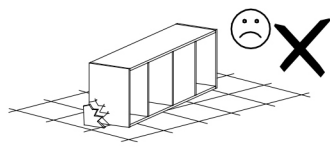

# TADEUSZ 16

Nr	D[mm]	S[mm]	G[mm]	
1	440	400	32	1
2	405	352	16	1
3	475	405	16	1
4	475	405	16	1
5	352	80	16	1
6	420	380	2,5	1
7	296	150	16	2
8	400	150	16	2
9	400	150	16	2
10	382	190	16	2
11	405	323	2,5	2

I

II

III

40X 

IV

PL

**UWAGA!!!**

MONTOWANIE USZKODZONYCH ELEMENTÓW POWODUJE UTRATĘ GWARANCJI

**UWAGA!!!**

MEBEL ZAWIERA ELEMENTY DREWNIANE

W PRZYPADKU REKLAMACJI PROSZĘ PODAĆ NUMER PAKOWACZA ZNAJDUJĄCY SIĘ NA KARTONIE  
ODCIĘŃ DREWNA I UKŁAD SŁOI MOGĄ NIEZNACZNIE ODBIEGAĆ  
OD PREZENTOWANYCH NA ZDJĘCIACH KATALOGOWYCH