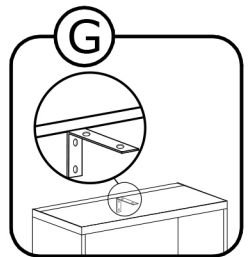

# TADEUSZ 16

Nr	D[mm]	S[mm]	G[mm]	
1	440	400	32	1
2	405	352	16	1
3	475	405	16	1
4	475	405	16	1
5	352	80	16	1
6	420	380	2,5	1
7	296	150	16	2
8	400	150	16	2
9	400	150	16	2
10	382	190	16	2
11	405	323	2,5	2

I

II

III

40X 

IV

PL

**UWAGA!!!**

MONTOWANIE USZKODZONYCH ELEMENTÓW POWODUJE UTRATĘ GWARANCJI

**UWAGA!!!**

MEBEL ZAWIERA ELEMENTY DREWNIANE

W PRZYPADKU REKLAMACJI PROSZĘ PODAĆ NUMER PAKOWACZA ZNAJDUJĄCY SIĘ NA KARTONIE  
ODCIĘŃ DREWNA I UKŁAD SŁOI MOGĄ NIEZNACZNIE ODBIEGAĆ  
OD PREZENTOWANYCH NA ZDJĘCIACH KATALOGOWYCH