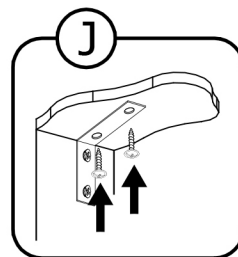

# TADEUSZ 16

Nr	D[mm]	S[mm]	G[mm]	
1	440	400	32	1
2	405	352	16	1
3	475	405	16	1
4	475	405	16	1
5	352	80	16	1
6	420	380	2,5	1
7	296	150	16	2
8	400	150	16	2
9	400	150	16	2
10	382	190	16	2
11	405	323	2,5	2

I

II

III

40X 

IV

PL

**UWAGA!!!**

MONTOWANIE USZKODZONYCH ELEMENTÓW POWODUJE UTRATĘ GWARANCJI

**UWAGA!!!**

MEBEL ZAWIERA ELEMENTY DREWNIANE

W PRZYPADKU REKLAMACJI PROSZĘ PODAĆ NUMER PAKOWACZA ZNAJDUJĄCY SIĘ NA KARTONIE  
ODCIĘŃ DREWNA I UKŁAD SŁOI MOGĄ NIEZNACZNIE ODBIEGAĆ  
OD PREZENTOWANYCH NA ZDJĘCIACH KATALOGOWYCH