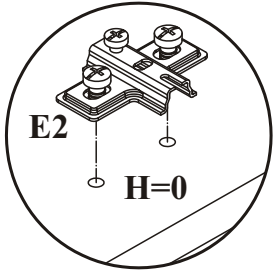

SWITCH RTV 2

60 min

NO	Dim.		Col.-No	Qty
1	268	384	1	1
2	268	384	1	1
3	1202	384	1	1
4	1202	384	1	1
5	268	364	1	1
7	1180	280	1	1
6	1196	296	1	1

SWITCH RTV 2

A1 X12 ø8x36	B4 X12	G5 X12	B5 X12 ø15x12	ZR1 X3	D6 X6 USØ3,5x30
E1 X2 Ø26 H=0	E2 X2 H=0	D10 X10 USØ3,5x13	OD1 X1	S1 X10	BP1 X2
KR2 X3	G2 X1				

SWITCH RTV 2

1

2

SWITCH RTV 2

3

4

5

6