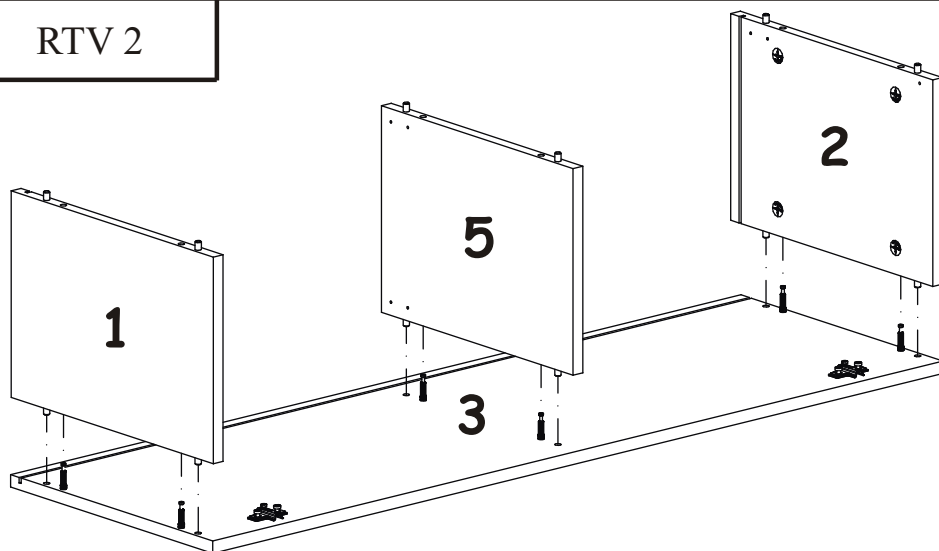

SWITCH RTV 2

60 min

NO	Dim.		Col.-No	Qty
1	268	384	1	1
2	268	384	1	1
3	1202	384	1	1
4	1202	384	1	1
5	268	364	1	1
7	1180	280	1	1
6	1196	296	1	1

SWITCH RTV 2

A1 X12 ø8x36	B4 X12	G5 X12	B5 X12 ø15x12	ZR1 X3	D6 X6 USØ3,5x30
E1 X2 Ø26 H=0	E2 X2 H=0	D10 X10 USØ3,5x13	OD1 X1	S1 X10	BP1 X2
KR2 X3	G2 X1				

SWITCH RTV 2

1

2

SWITCH RTV 2

3

4

5

6