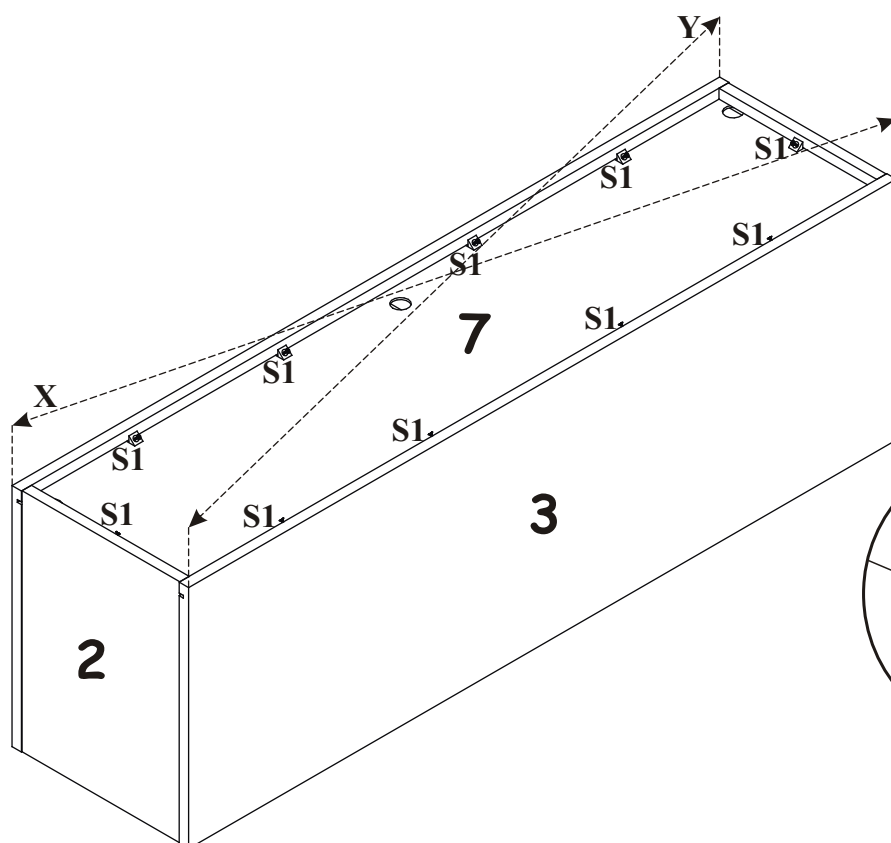

SWITCH RTV 2

60 min

NO	Dim.		Col.-No	Qty
1	268	384	1	1
2	268	384	1	1
3	1202	384	1	1
4	1202	384	1	1
5	268	364	1	1
7	1180	280	1	1
6	1196	296	1	1

SWITCH RTV 2

A1 X12 ø8x36	B4 X12	G5 X12	B5 X12 ø15x12	ZR1 X3	D6 X6 USØ3,5x30
E1 X2 Ø26 H=0	E2 X2 H=0	D10 X10 USØ3,5x13	OD1 X1	S1 X10	BP1 X2
KR2 X3	G2 X1				

SWITCH RTV 2

1

2

SWITCH RTV 2

3

4

5

6