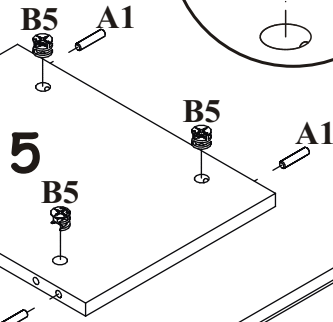

SWITCH RTV 2

60 min

NO	Dim.		Col.-No	Qty
1	268	384	1	1
2	268	384	1	1
3	1202	384	1	1
4	1202	384	1	1
5	268	364	1	1
7	1180	280	1	1
6	1196	296	1	1

SWITCH RTV 2

A1 X12 ø8x36	B4 X12	G5 X12	B5 X12 ø15x12	ZR1 X3	D6 X6 USØ3,5x30
E1 X2 Ø26 H=0	E2 X2 H=0	D10 X10 USØ3,5x13	OD1 X1	S1 X10	BP1 X2
KR2 X3	G2 X1				

SWITCH RTV 2

1

2

SWITCH RTV 2

3

4

5

6