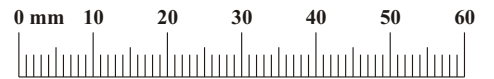

SWITCH RTV 2

60 min

NO	Dim.		Col.-No	Qty
1	268	384	1	1
2	268	384	1	1
3	1202	384	1	1
4	1202	384	1	1
5	268	364	1	1
7	1180	280	1	1
6	1196	296	1	1

SWITCH RTV 2

A1 X12 ø8x36	B4 X12	G5 X12	B5 X12 ø15x12	ZR1 X3	D6 X6 USØ3,5x30
E1 X2 Ø26 H=0	E2 X2 H=0	D10 X10 USØ3,5x13	OD1 X1	S1 X10	BP1 X2
KR2 X3	G2 X1				