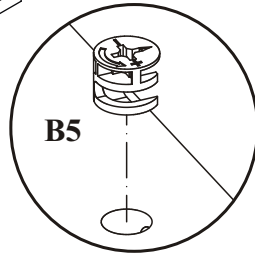

SWITCH RTV 2

60 min

NO	Dim.		Col.-No	Qty
1	268	384	1	1
2	268	384	1	1
3	1202	384	1	1
4	1202	384	1	1
5	268	364	1	1
7	1180	280	1	1
6	1196	296	1	1

SWITCH RTV 2

A1 X12 ø8x36	B4 X12	G5 X12	B5 X12 ø15x12	ZR1 X3	D6 X6 USØ3,5x30
E1 X2 Ø26 H=0	E2 X2 H=0	D10 X10 USØ3,5x13	OD1 X1	S1 X10	BP1 X2
KR2 X3	G2 X1				

SWITCH RTV 2

1

2

SWITCH RTV 2

3

4

5

6