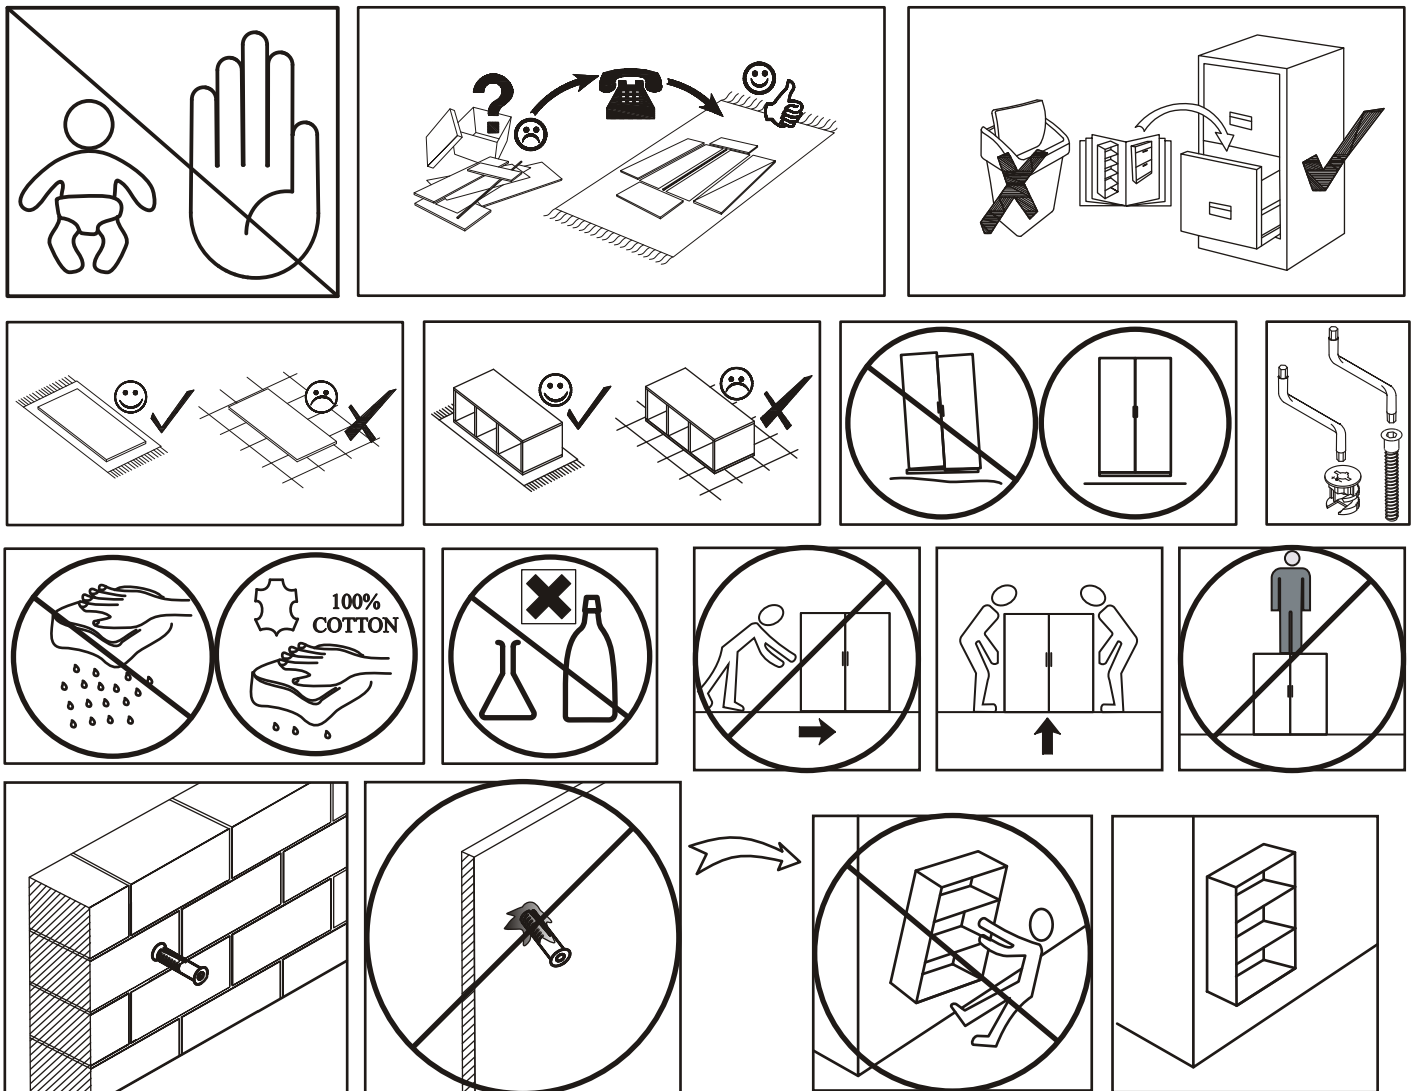

SWITCH RTV 2

60 min

NO	Dim.		Col.-No	Qty
1	268	384	1	1
2	268	384	1	1
3	1202	384	1	1
4	1202	384	1	1
5	268	364	1	1
7	1180	280	1	1
6	1196	296	1	1

SWITCH RTV 2

A1 X12 ø8x36	B4 X12	G5 X12	B5 X12 ø15x12	ZR1 X3	D6 X6 USØ3,5x30
E1 X2 Ø26 H=0	E2 X2 H=0	D10 X10 USØ3,5x13	OD1 X1	S1 X10	BP1 X2
KR2 X3	G2 X1				

SWITCH RTV 2

1

2

SWITCH RTV 2

3

4

5

6