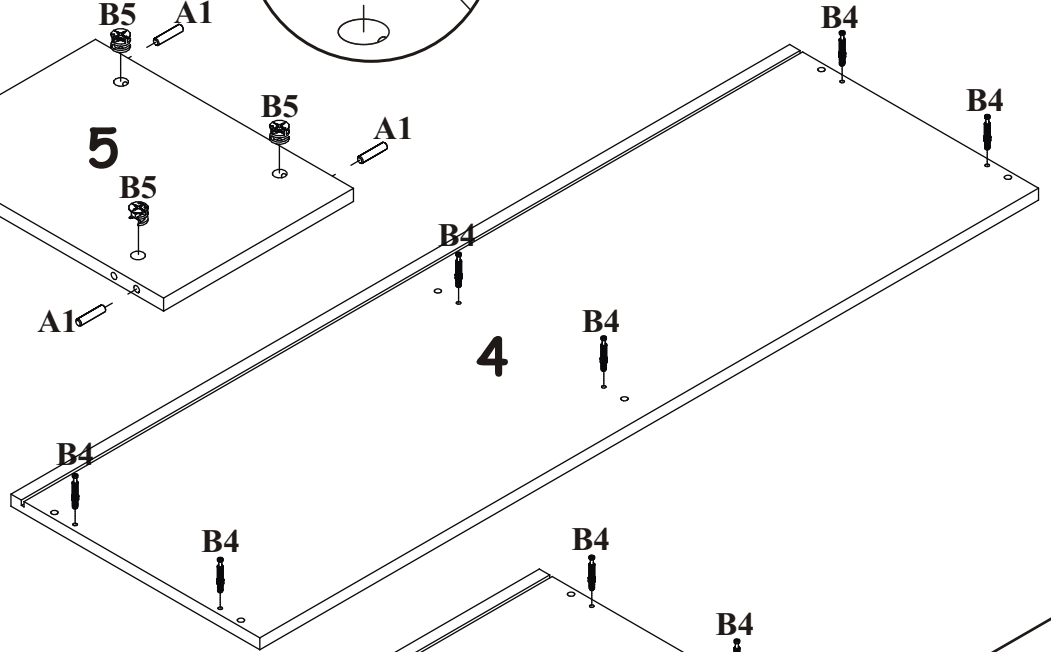

SWITCH RTV 2

1