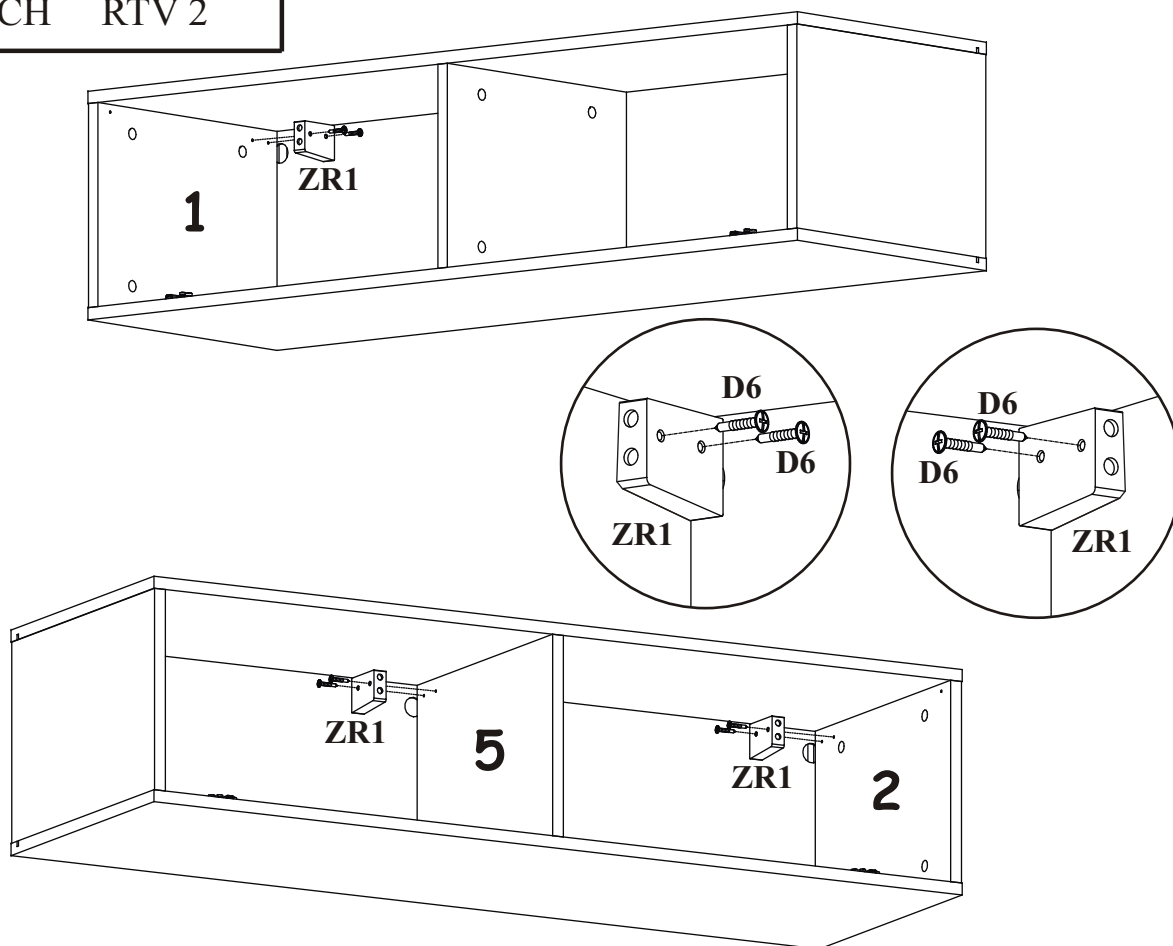

SWITCH RTV 2

60 min

NO	Dim.		Col.-No	Qty
1	268	384	1	1
2	268	384	1	1
3	1202	384	1	1
4	1202	384	1	1
5	268	364	1	1
7	1180	280	1	1
6	1196	296	1	1

SWITCH RTV 2

A1 X12 ø8x36	B4 X12	G5 X12	B5 X12 ø15x12	ZR1 X3	D6 X6 USØ3,5x30
E1 X2 Ø26 H=0	E2 X2 H=0	D10 X10 USØ3,5x13	OD1 X1	S1 X10	BP1 X2
KR2 X3	G2 X1				

SWITCH RTV 2

1

2

SWITCH RTV 2

3

4

5

6