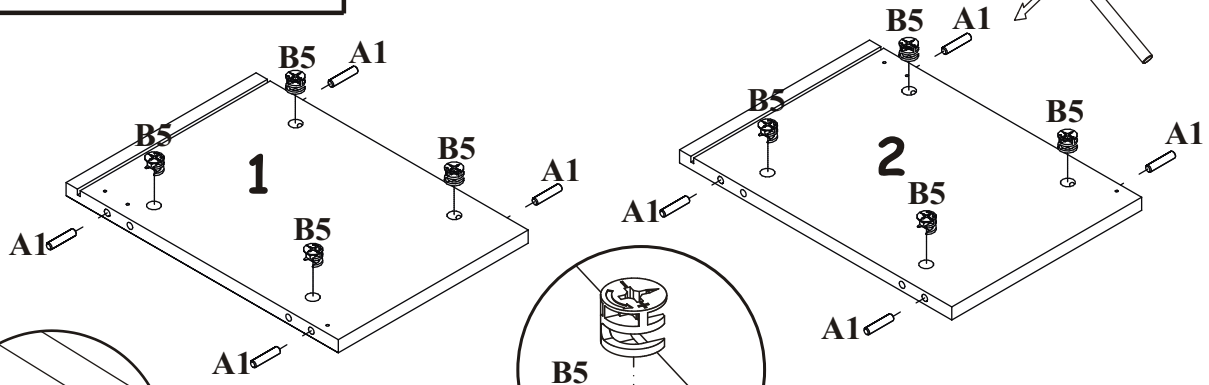

SWITCH RTV 2

60 min

NO	Dim.		Col.-No	Qty
1	268	384	1	1
2	268	384	1	1
3	1202	384	1	1
4	1202	384	1	1
5	268	364	1	1
7	1180	280	1	1
6	1196	296	1	1

SWITCH RTV 2

A1 X12 ø8x36	B4 X12	G5 X12	B5 X12 ø15x12	ZR1 X3	D6 X6 USØ3,5x30
E1 X2 Ø26 H=0	E2 X2 H=0	D10 X10 USØ3,5x13	OD1 X1	S1 X10	BP1 X2
KR2 X3	G2 X1				

SWITCH RTV 2

1

2

SWITCH RTV 2

3

4

5

6