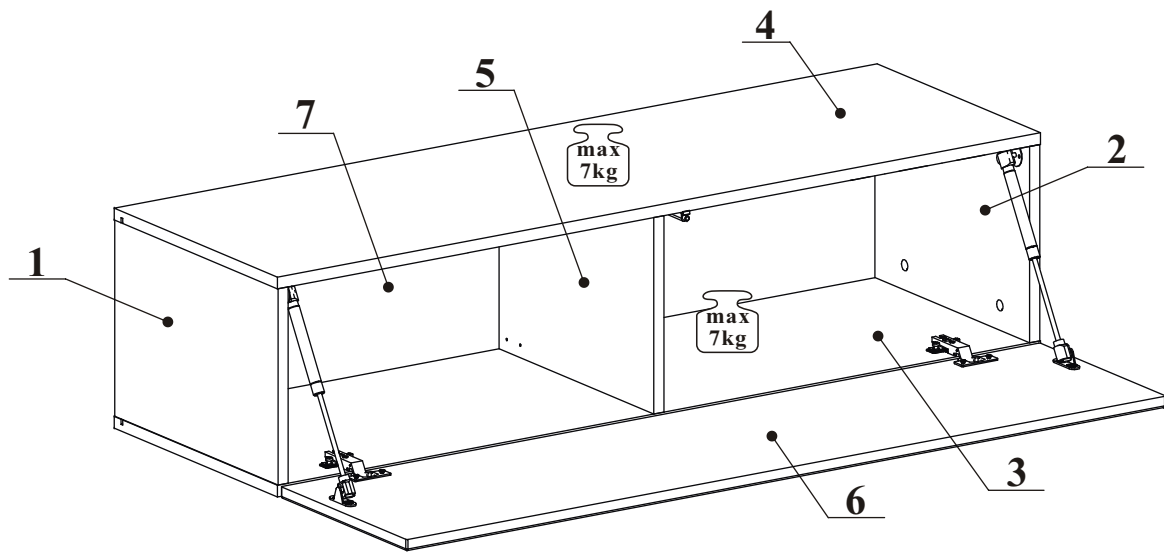

SWITCH RTV 2

60 min

NO	Dim.		Col.-No	Qty
1	268	384	1	1
2	268	384	1	1
3	1202	384	1	1
4	1202	384	1	1
5	268	364	1	1
7	1180	280	1	1
6	1196	296	1	1

SWITCH RTV 2

A1 X12 ø8x36	B4 X12	G5 X12	B5 X12 ø15x12	ZR1 X3	D6 X6 USØ3,5x30
E1 X2 Ø26 H=0	E2 X2 H=0	D10 X10 USØ3,5x13	OD1 X1	S1 X10	BP1 X2
KR2 X3	G2 X1				