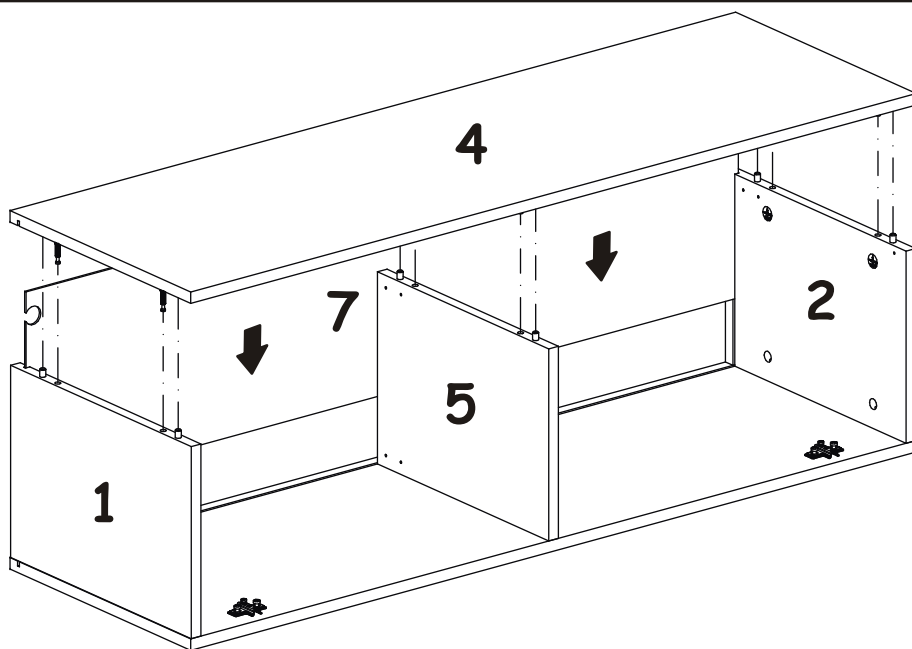

SWITCH RTV 2

60 min

NO	Dim.		Col.-No	Qty
1	268	384	1	1
2	268	384	1	1
3	1202	384	1	1
4	1202	384	1	1
5	268	364	1	1
7	1180	280	1	1
6	1196	296	1	1

SWITCH RTV 2

A1 X12 ø8x36	B4 X12	G5 X12	B5 X12 ø15x12	ZR1 X3	D6 X6 USØ3,5x30
E1 X2 Ø26 H=0	E2 X2 H=0	D10 X10 USØ3,5x13	OD1 X1	S1 X10	BP1 X2
KR2 X3	G2 X1				

SWITCH RTV 2

1

2

SWITCH RTV 2

3

4

5

6