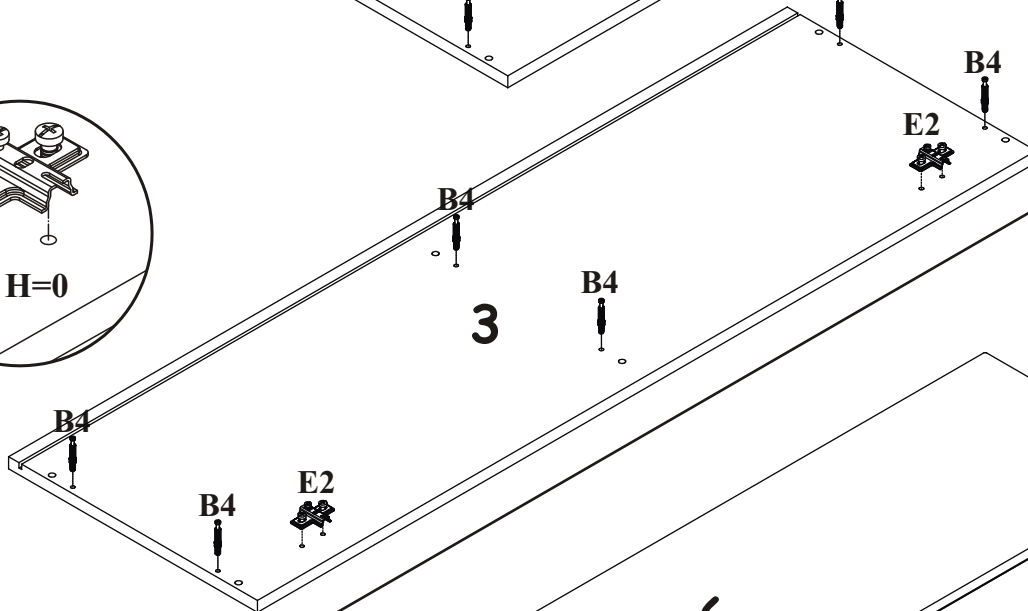

SWITCH RTV 2

60 min

NO	Dim.		Col.-No	Qty
1	268	384	1	1
2	268	384	1	1
3	1202	384	1	1
4	1202	384	1	1
5	268	364	1	1
7	1180	280	1	1
6	1196	296	1	1

SWITCH RTV 2

A1 X12 ø8x36	B4 X12	G5 X12	B5 X12 ø15x12	ZR1 X3	D6 X6 USØ3,5x30
E1 X2 Ø26 H=0	E2 X2 H=0	D10 X10 USØ3,5x13	OD1 X1	S1 X10	BP1 X2
KR2 X3	G2 X1				

SWITCH RTV 2

1

2

SWITCH RTV 2

3

4

5

6