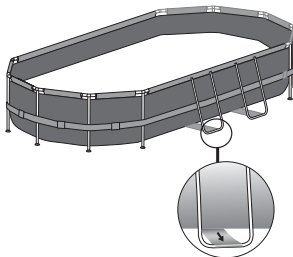

Oprava

V prípade netesnosti zalepte váš bazén pomocou lepiacej záplaty na použitie pod vodou, ktorá je súčasťou balenia. Pokyny nájdete v častých otázkach a odpovediach v časti Podpora na našej webovej stránke www.bestwaycorp.com.

Demontáž

1. Odskrutkujte kryt ventilu na vonkajšej strane bazéna proti smeru hodinových ručičiek a odstráňte ho.
  2. Adaptér pripojte k hadici a druhý koniec hadica umiestnite do oblasti, kam budete váš bazén vypúšťať. (Zoznámte sa s miestnymi vyhláškami o vypúšťaní vody.)
  3. V smere hodinových ručičiek naskrutkujte na vypúšťací ventil ovládacieho krúžku adaptéra hadice. Vypúšťací ventil sa otvorí a voda začne automaticky vytekať.
    POZOR: S pomocou ovládacieho krúžku môže voda vytekať kontrolovane.
  4. Po dokončení vypúšťania, odskrutkujte ovládací krúžok a ventil zatvorte.
  5. Odpojte hadicu.
  6. Na vypúšťací ventil znovu naskrutkujte kryt.
  7. Bazén nechajte vyschnúť na vzduchu.
2. **POZOR:** Vypustený bazén nenechávajte vonku.

Uskladnenie a zazimovanie

1. Z bazéna prosím demontujte všetky doplnky a náhradné diely a čisté a suché ich odložte.
2. Potom, keď bazén úplne vyschne, posypte ho telovým púdom, aby ste zabránili zlepeniu jednotlivých častí. Potom bazén opatrne zložte. Pokiaľ bazén nie je úplne suchý, môže to spôsobiť vznik plesní a poškodenie vložky bazéna.
3. Podložku a doplnky uložte na suchom mieste s miernou teplotou od 5 °C / 41 °F do 38 °C / 100 °F.
4. V daždivom období je treba bazén a doplnky uložiť podľa here uvedených pokynov.
5. Nevhodné vypustenie bazéna môže spôsobiť vážne poranenia osôb a/alebo poškodenie osobného majetku.
6. Mimo sezónu (v zimných mesiacoch) silno odporúčame bazén demontovať. Skladujte na chladnom, suchom mieste mimo dosah detí.

Montáž bez nástrojov