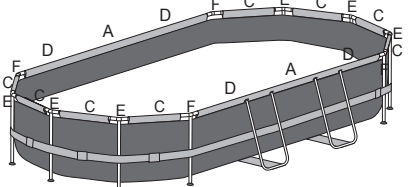

4.88 m x 3.05 m x 1.07 m (16 stôp x 10 stôp x 42 palcov)
4.27 m x 2.50 m x 1.00 m (14 stôp x 8 stôp 2 palcov x 39.5 palcov)