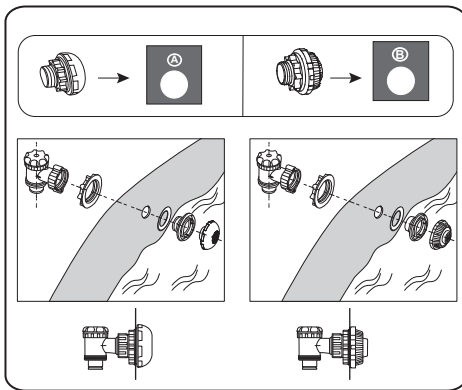

POZNÁMKA: Pokiaľ chcete k bazénu pripojiť iné súpravy na čistenie bazéna cez spojovací ventil demontujte z konektora sitko na zachytávanie nečistôt.