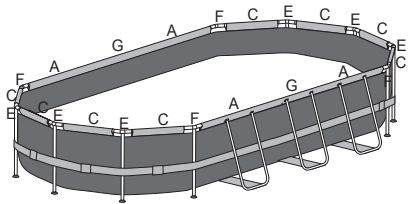

6.10 m x 3.66 m x 1.22 m (20 stôp x 12 stôp x 48 palcov)
5.49 m x 2.74 m x 1.22 m (18 stôp x 9 stôp x 48 palcov)