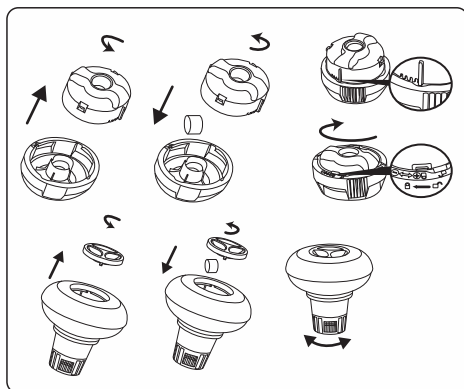

POZNÁMKA: Zoznámte sa s vyhlaškami miestnej rady o oplotení, bariérach, osvetlení a bezpečnostných požiadavkách a dodržujte všetky zákony.

POZNÁMKA: Pokiaľ máte filtračné čerpadlo, pokyny nájdete v jeho návode na použitie.

POZNÁMKA: Rebrik musí súhlasiť s veľkosťou bazéna a je treba ho používať iba na vstupovanie do bazéna a vychádzanie z neho. Je zakázané prekračovať povolenú nosnosť rebrika. Pravidelne kontrolujte správnu montáž rebrika.

Údržba bazéna

Pokiaľ nebudete dodržiavať nižšie uvedené pokyny pre údržbu, môžete tak ohroziť vaše zdravie a predovšetkým zdravie vašich detí.

Používajte chemické tablety (nie sú súčasťou balenia)

POZNÁMKA: Pri údržbe chemickými tabletami sa musí používať dávkovač Chemconnect alebo chemický plavák. Vaša zakúpená pôdka nemusí obsahovať žiadny z týchto dávkovačov, v tomto prípade si ho môžete kúpiť na našej webovej stránke www.bestwaycorp.com alebo u najbližšieho predajcu bazénov.

DÔLEŽITÉ: Nepoužívajte granulované tablety a ani nehádzajte tablety priamo do vody. Chemikálie sa môžu usadiť na dne, poškodiť materiál a odfarbiť PVC.

Používajte kvapalné chemikálie (nie sú súčasťou balenia)

DÔLEŽITÉ: Pridajte chemikálie tekutinu v malých dávkach do stredu bazéna, aby ste zabránili priamemu kontaktu medzi chemikáliami a PVC povrchom. Priamy kontakt môže poškodiť materiál a zafarbiť povrch.

POZNÁMKA: Pokiaľ bazén používate, vytiahnite z neho chemický dávkovač.

DÔLEŽITÉ: Po realizácii chemickej údržby a pred použitím kúpeľa použite na testovanie chemických vlastností vody testovaciu súpravu (nie je súčasťou balenia). Údržbu vody vám odporúčame vykonávať podľa nižšie uvedenej tabuľky.

Parametre	Hodnoty
Priezračnosť vody	dobrá viditeľnosť dna bazéna
Farba vody	nemala by byť vidieť žiadna farba
Zakalenie v FNU/NTU	max. 1,5 (pokiaľ možno menej ako 0,5)
Koncentrácia dusičnanov je vyššia ako v prípade napuštanej vody v mg/l	max. 20
Organický uhlík celkom (TOC) v mg/l	max. 4,0
Redukčný potenciál v porovnaní s Ag/AgCl 3,5 m KCl v mV	min. 650
Hodnota pH	6,8 až 7,6
Voľný aktívny chlór (bez kyseliny trikyanovej) mg/l	0,3 až 1,5
Voľný chlór používaný v kombinácii s kyselinou kyanurovou v mg/l	1,0 až 3,0
Kyselinou trikyanová mg/l	max. 100
Celkový chlór v mg/l	max. 0,5 (pokiaľ možno čo najbližšie 0,0 mg/l)

POZNÁMKA: Na poškodenia vyplývajúce z chemickej nerovnováhy sa záruka nevzťahuje. Chemikálie do bazéna sú potenciálne toxické a je treba s nimi zachádzať opatrne. Chemické výpary a nesprávne označenie a skladovanie nádob s chemikáliami predstavujú vážne riziko pre zdravie. O informácie o chemickej údržbe požiadajte vášho miestneho predajcu bazénov. Prísne dodržujte pokyny výrobcu chemikálií. Na poškodenie bazéna vyplývajúce z nesprávneho použitia chemikálií a chybnú správu vody bazéna sa záruka nevzťahuje.

DÔLEŽITÉ: Nadmerné použitie chemikálií môže zmeniť farbu tlačie a všetky body materiálu bazéna. Môže to tiež poškodiť štruktúru vložky bazéna.

Aby váš bazén zostal čistý:

1. O radu požiadajte vášho miestneho predajcu bazénov a nakúpte chemikálie a súpravy na úpravu pH. Jedným z najdôležitejších faktorov na predĺženie životnosti podložky je neustále udržiavanie čistej a zdravej vody. Prísne dodržiavajte pokyny od odborných technikov na úpravu vody s pomocou chemikálií.
2. Vedľa bazéna umiestnite kýmlik s vodou, aby si používatelia mohli pred vstupom do bazéna umyť nohy.
3. Pokiaľ bazén nepoužívate, zakryte ho.