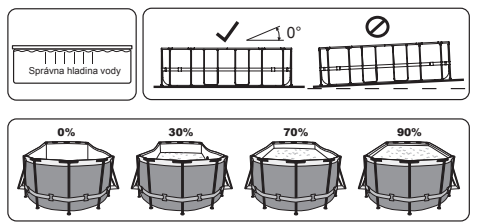

NAPLNENIE BAZÉNA VODOU

POZOR: Pri naplňaní vodou nenechávajte bazén bez dozoru.

1. Bazén naplňte do 90% kapacity, **NENAPLŇAJTE HO PRÍLIŠ**, pretože to môže spôsobiť jeho zrútenie. V priebehu silného dažďa môže byť treba trochu vody vypustiť, aby bola hladina správna.
  2. Po skončení napúšťania bazéna skontrolujte, či sa voda nehromadí na niektorej strane bazéna, aby ste mali istotu, že je rovný. **DŮLEŽITÉ:** Pokiaľ bazén nie je vyrovnaný, vypustte vodu a znovu upravte rovnosť podkladu odstránením prebytočného materiálu. Bazén sa nikdy nepokúšajte posúvať naplnený vodou, v opačnom prípade to môže spôsobiť vážne telesné poranenia či poškodenia bazénu.
  3. **UPOZORNENIE:** Váš bazén môže vo vnútri dosahovať pomerne vysokého tlaku. Pokiaľ má váš bazén vypukliny alebo nerovné boky, potom nie je bazén rovný a boky môžu prasknúť a uvoľníť tak všetku vodu a spôsobiť vážne poranenia a/alebo škody na majetku.
3. Skontrolujte, či z bazéna neuniká voda cez ventily alebo zvary, skontrolujte, či sa na zemi nenachádza uniknutá voda. Pred skončením takejto kontroly nepridávajte žiadne chemikálie.

For support please visit us at:
bestwaycorp.com/support

®™ Trademarks used in some countries under license to/

Tel: +86 21 69135588 (For U.S. and Canada)

www.bestwaycorp.com

Bestway