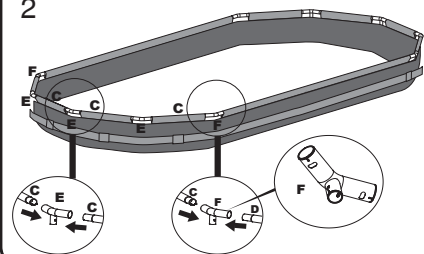

Oprava

V prípade netesnosti zalepte váš bazén pomocou lepiacej záplaty na použitie pod vodou, ktorá je súčasťou balenia. Pokyny nájdete v častých otázkach a odpovediach v časti Podpora na našej webovej stránke www.bestwaycorp.com.

Demontáž

1. Odskrutkujte kryt ventilu na vonkajšej strane bazéna proti smeru hodinových ručičiek a odstráňte ho.
  2. Adaptér pripojte k hadici a druhý koniec hadica umiestnite do oblasti, kam budete váš bazén vypúšťať. (Zoznámte sa s miestnymi vyhláškami o vypúšťaní vody.)
  3. V smere hodinových ručičiek naskrutkujte na vypúšťací ventil ovládacieho krúžku adaptéra hadice. Vypúšťací ventil sa otvorí a voda začne automaticky vytekať.
    POZOR: S pomocou ovládacieho krúžku môže voda vytekať kontrolovane.
  4. Po dokončení vypúšťania, odskrutkujte ovládací krúžok a ventil zatvorte.
  5. Odpojte hadicu.
  6. Na vypúšťací ventil znovu naskrutkujte kryt.
  7. Bazén nechajte vyschnúť na vzduchu.
2. **POZOR:** Vypustený bazén nenechávajte vonku.

Uskladnenie a zazimovanie

1. Z bazéna prosím demontujte všetky doplnky a náhradné diely a čisté a suché ich odložte.
2. Potom, keď bazén úplne vyschne, posypte ho telovým púdom, aby ste zabránili zlepeniu jednotlivých častí. Potom bazén opatrne zložte. Pokiaľ bazén nie je úplne suchý, môže to spôsobiť vznik plesní a poškodenie vložky bazéna.
3. Podložku a doplnky uložte na suchom mieste s miernou teplotou od 5 °C / 41 °F do 38 °C / 100 °F.
4. V daždivom období je treba bazén a doplnky uložiť podľa here uvedených pokynov.
5. Nevhodné vypustenie bazéna môže spôsobiť vážne poranenia osôb a/alebo poškodenie osobného majetku.
6. Mimo sezónu (v zimných mesiacoch) silno odporúčame bazén demontovať. Skladujte na chladnom, suchom mieste mimo dosah detí.

Montáž bez nástrojov