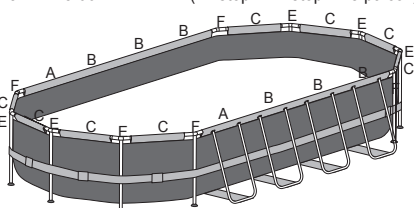

Q

Vypúšťacie sitko bazéna

VEĽKOSŤ	POLOŽKA	KÓD NÁHRADNÉHO DIELU	MNOŽSTVO
3.05 m x 2.00 m x 84 cm (10 stôp x 6 stôp 7 palcov x 33 palcov)	5614A	/	0
4.27 m x 2.50 m x 1.00 m (14 stôp x 8 stôp 2 palcov x 39.5 palcov)	56620 56622	/	0
4.27 m x 2.50 m x 1.00 m (14 stôp x 8 stôp 2 palcov x 39.5 palcov)	56714 56715	/	0
4.88 m x 3.05 m x 1.07 m (16 stôp x 10 stôp x 42 palcov)	56448 56450	/	0
4.88 m x 3.05 m x 1.07 m (16 stôp x 10 stôp x 42 palcov)	56946	/	0
5.49 m x 2.74 m x 1.22 m (18 stôp x 9 stôp x 48 palcov)	56710 56711	P6(H2)1323ASS18	1
5.49 m x 2.74 m x 1.22 m (18 stôp x 9 stôp x 48 palcov)	56716 56717	P6(H2)1323ASS18	1
6.10 m x 3.66 m x 1.22 m (20 stôp x 12 stôp x 48 palcov)	5611S 5611R	P6(H2)1323ASS18	1
7.32 m x 3.66 m x 1.22 m (24 stôp x 12 stôp x 48 palcov)	5611U 5611T	P6(H2)1323ASS18	1

O

Riadiaci ventil

VEĽKOSŤ	POLOŽKA	KÓD NÁHRADNÉHO DIELU	MNOŽSTVO
3.05 m x 2.00 m x 84 cm (10 stôp x 6 stôp 7 palcov x 33 palcov)	5614A	/	0
4.27 m x 2.50 m x 1.00 m (14 stôp x 8 stôp 2 palcov x 39.5 palcov)	56620 56622	/	0
4.27 m x 2.50 m x 1.00 m (14 stôp x 8 stôp 2 palcov x 39.5 palcov)	56714 56715	/	0
4.88 m x 3.05 m x 1.07 m (16 stôp x 10 stôp x 42 palcov)	56448 56450	/	0
4.88 m x 3.05 m x 1.07 m (16 stôp x 10 stôp x 42 palcov)	56946	/	0
5.49 m x 2.74 m x 1.22 m (18 stôp x 9 stôp x 48 palcov)	56710 56711	P6(H2)510ASS18	2
5.49 m x 2.74 m x 1.22 m (18 stôp x 9 stôp x 48 palcov)	56716 56717	P6(H2)510ASS18	2
6.10 m x 3.66 m x 1.22 m (20 stôp x 12 stôp x 48 palcov)	5611S 5611R	P6(H2)510ASS18	2
7.32 m x 3.66 m x 1.22 m (24 stôp x 12 stôp x 48 palcov)	5611U 5611T	P6(H2)510ASS18	2

POZNÁMKA: Niektoré diely sú už na bazéne nainštalované.

7.32 m x 3.66 m x 1.22 m (24 stôp x 12 stôp x 48 palcov)

6.10 m x 3.66 m x 1.22 m (20 stôp x 12 stôp x 48 palcov)
5.49 m x 2.74 m x 1.22 m (18 stôp x 9 stôp x 48 palcov)