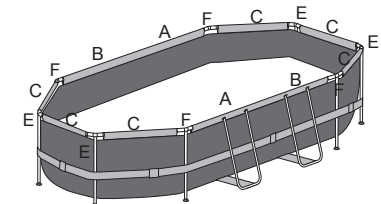

3.05 m x 2.00 m x 84 cm (10 stôp x 6 stôp 7 palcov x 33 palcov)