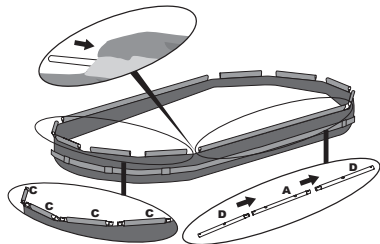

Uskladnenie a zazimovanie

1. Z bazéna prosím demontujte všetky doplnky a náhradné diely a čisté a suché ich odložte.
2. Potom, keď bazén úplne vyschne, posypte ho telovým púdom, aby ste zabránili zlepeniu jednotlivých častí. Potom bazén opatrne zložte. Pokiaľ bazén nie je úplne suchý, môže to spôsobiť vznik plesní a poškodenie vložky bazéna.
3. Podložku a doplnky uložte na suchom mieste s miernou teplotou od 5 °C / 41 °F do 38 °C / 100 °F.
4. V daždivom období je treba bazén a doplnky uložiť podľa here uvedených pokynov.
5. Nevhodné vypustenie bazéna môže spôsobiť vážne poranenia osôb a/alebo poškodenie osobného majetku.
6. Mimo sezónu (v zimných mesiacoch) silno odporúčame bazén demontovať. Skladujte na chladnom, suchom mieste mimo dosah detí.

Montáž bez nástrojov

Pre predĺženie životnosti vášho bazéna je dôležité ešte pred montážou posypať hornú líštu práškom Talcum. Prášok Talcum nie je zahrnutý v dodávke a je ľahko dostupný na trhu.

1