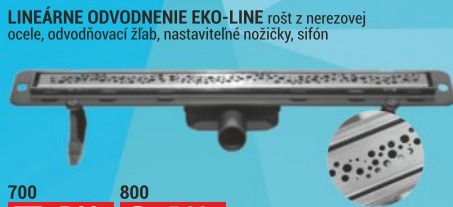

69⁹⁰ €/1 ks

BEZOKRAJOVÉ ZÁVESNÉ WC
ATLAS GEO RIMLESS
bez dosky

124⁹⁰ €/1 ks

BEZOKRAJOVÉ ZÁVESNÉ WC
ARTECO
doska so spomaľovacím
mechanizmom

166 €/1 ks

BEZOKRAJOVÉ ZÁVESNÉ WC
CASPIA
doska so spomaľovacím
mechanizmom

LINEÁRNE ODVODNENIE EKO-LINE rošt z nerezovej
ocele, odvodňovací žlab, nastaviteľné nožičky, sifón

700

74⁹⁰ €/1 ks

800

84⁹⁰ €/1 ks

66 €/1 ks

ZÁCHOD KOMPAKT GREY
zadný, s doskou

79 €/1 ks