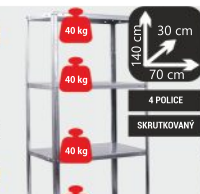

11⁹⁹ €/1 ks
REGÁL HOMMY