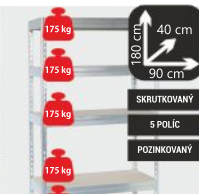

25⁹⁹ €/1 ks
REGÁL STABIL 175