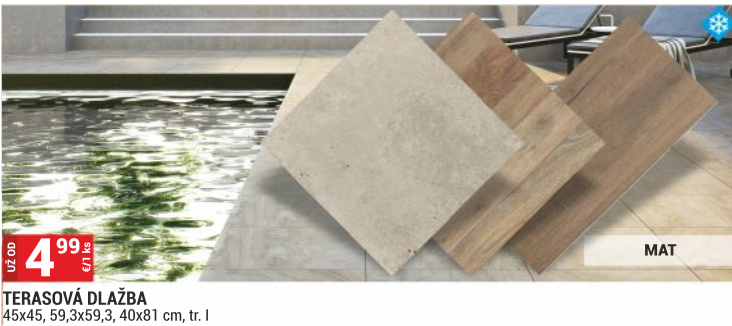

MAT

UŽ OD **6⁴⁹** €/1 m²
GRES SORRENTO BEIGE *

MAT

NOVINKA
UŽ OD **15⁹⁰** €/1 m²
GRES JUNO GRAFITO *

MAT

UŽ OD **4⁹⁹** €/1 m²
TERASOVÁ DLAŽBA
45x45, 59,3x59,3, 40x81 cm, tr. I

MAT

7⁹⁹ €/1 m²
GRES MERKUR
31x62 cm, tr. I