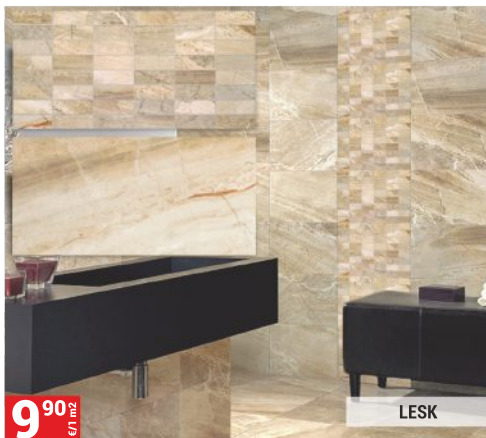

OBKLAD ATLAS/GLASS
25x75 cm, tr. I

9⁹⁰ €/1 m²

LESK