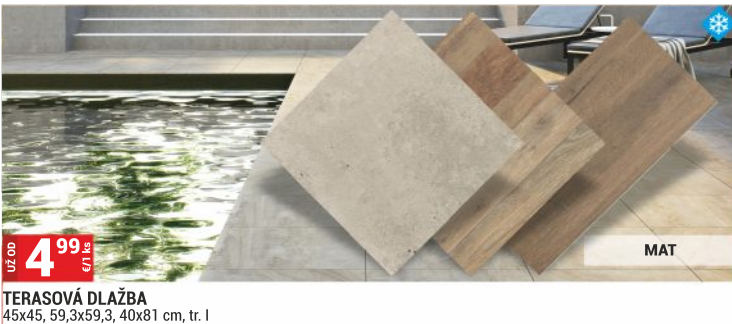

UŽ OD **4⁹⁹** €/1 ks
TERASOVÁ DLAŽBA
45x45, 59,3x59,3, 40x81 cm, tr. I

MAT