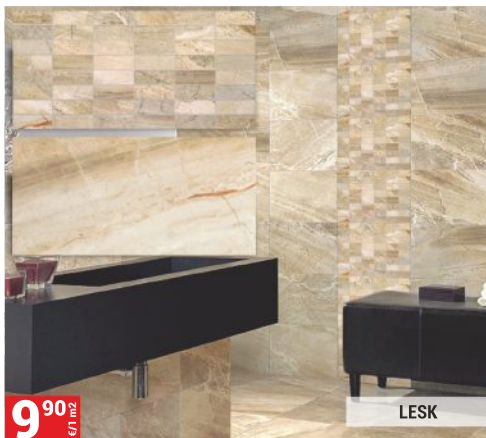

OBKLAD ATLAS/GLASS
25x75 cm, tr. I

Už od **9⁹⁰** €/1 m²

LESK