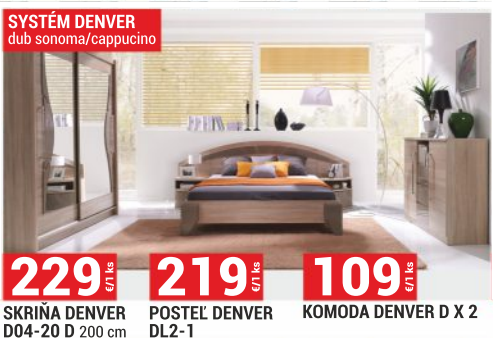

SYSTEM DENVER
dub sonoma/cappuccino

229 €/1 ks
SKRIŇA DENVER
D04-20 D 200 cm

219 €/1 ks
POSTEĽ DENVER
DL2-1

109 €/1 ks
KOMODA DENVER D X 2