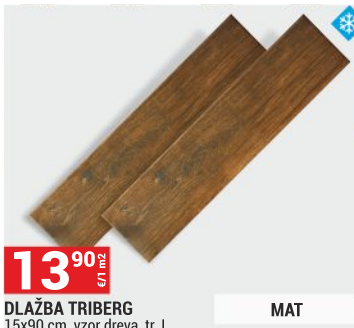

9⁹⁰ €/1 m²
OBKLAD BIANCA MAT
29,7x60 cm, tr. I

13⁷⁹ €/1 m²
OBKLAD ROBYN
30x60 cm, tr. I
LESK

9⁹⁰ €/1 m²
DLAŽBA RANGUN MIEL
45x45 cm, tr. I
LESK

9⁹⁰ €/1 m²
DLAŽBA 30,7x60,7 cm
vzor dreva, tr. I
MAT

13⁹⁰ €/1 m²
DLAŽBA TRIBERG
15x90 cm, vzor dreva, tr. I
MAT