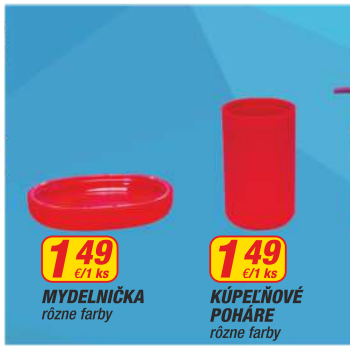

4 99 €/1 ks
ODPADKOVÉ KOŠE
 10l

4 99 €/1 ks
KOZMETIČKA TORBA
 rôzne vzory

1 99 €/1 ks
AROMALAMPA NA VONNÝ OLEJ

0 99 €/1 ks
OLEJ Z VONNÝCH LÁTKO

1 49 €/1 ks
MYDELNIČKA
 rôzne farby

1 49 €/1 ks
KÚPEĽNÉ POHÁRE
 rôzne farby