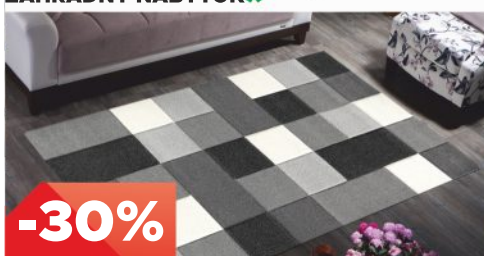

SUPER PONUKA!

PONUKA PLATÍ OD 31.05.2019 DO 02.06.2019

ZĽAVY SA TÝKAJÚ VŠETKÝCH VÝROBKOV Z DANEJ KATEGÓRIE

V cene nie sú zahrnuté domáce spotrebiče, a iné vybavenie. Výpredaj nie je možné kombinovať s inými akciami a zľavami. Zľavy sa nevzťahujú na výrobky, ktoré sú na objednávku. Zľavy budú vypočítané a účtované na pokladni.

Tovar nie je dostupný v Bratislava Rožňavská