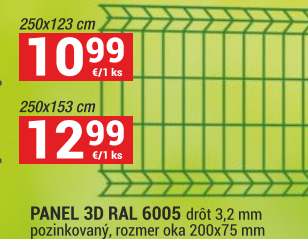

Merkury market

PONUKA PLATÍ OD 15.07.2019 DO 31.07.2019 alebo do vypredania zásob

j.c. = jednotková cena

ZÁHRADA

- tovary sú nedostupné v predajni Bratislava na ulici Rožňavskej

2199 € / 1 ks
KREATÍVNY DETSKÝ STÔL
zeleno-fialový

269 00 € / 1 komplet
ZÁHRADNÁ SADA
stôl + 2 lavice + 2 stoličky, farba dub, teak

124 99 € / 1 komplet
ZÁHRADNÁ SADA MOKKA 2+1
s vankúšmi, stôl + 2 kresla

1199 € / 1 ks
STOLIČKA EDEN
farba antracit

649 € / 1 ks
PODSEDÁK NA STOLIČKU
117x48x5 cm, rôzne vzory a farby

1399 € / 1 ks
SKLADACIA STOLIČKA
farba zelená

Používajte biocidy bezpečným spôsobom. Pred použitím si vždy prečítajte etiketu a informácie o výrobku.

799 € / 1 kg
LAGUNA CHLOR SOK DEZINFEKČIA

699 € / 0,5 kg
LAGUNA TRIPLEX TABLETY MINI
j.c.: 13,98 € / 1 kg

799 € / 1 l
LAGUNA ALG BLUE

1099 € / 1 kg
LAGUNA QUATRO

Tovar je dostupný v: Bratislava Rožňavská

Tovar je dostupný v: Bratislava Rožňavská

3099 € / 1 ks
OZDOBNÝ PANEL TOPAZ
2x0,9-1,2 m

3899 € / 1 ks
OZDOBNÝ PANEL MARCEL
2x0,9-1,2 m, pozinkovaný

SUPER PONUKA!

-15% VŠETKY GRILY
NA DREVENÉ UHLIE

-10% VŠETKY PLYNOVÉ GRILY

-30% BAZÉNY A BAZÉNOVÉ
PRÍSLUŠENSTVO vybrané druhy

-15% VŠETKY ELEKTRICKÉ
A STRUNOVÉ KROVINOREZY

-10% VŠETKY BENZÍNOVÉ
KOSAČKY

-15% VŠETKY ELEKTRICKÉ
KOSAČKY

ZĽAVY SA TÝKAJÚ VŠETKÝCH VÝROBKOV Z DANEJ KATEGÓRIE

V cene nie sú zahrnuté domáce spotrebiče, a iné vybavenie. Vypredaj nie je možné kombinovať s inými akciami a zľavami. Zľavy sa nevzťahujú na výrobky, ktoré sú na objednávku. Zľavy budú vypočítané a účtované na pokladni.