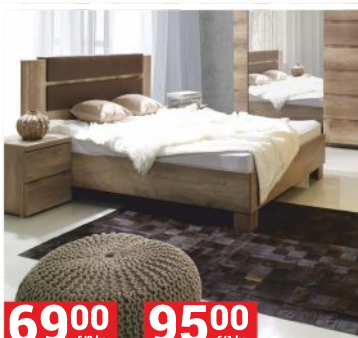

6900 €/2 ks

NOČNÝ STOLÍK

9500 €/1 ks

POSTEL
170x213 cm
bez roštu