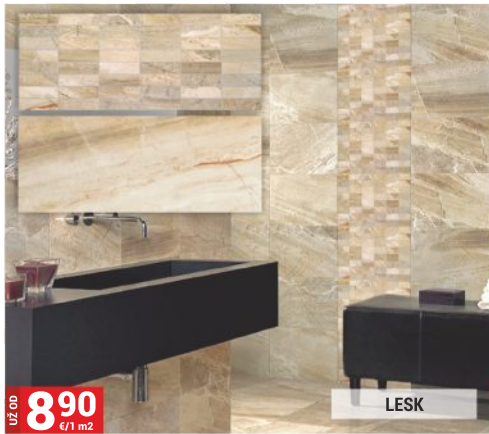

890 €/1 m²
OBKLAD MANHATAN SAND LESK
30x60 cm, tr. I