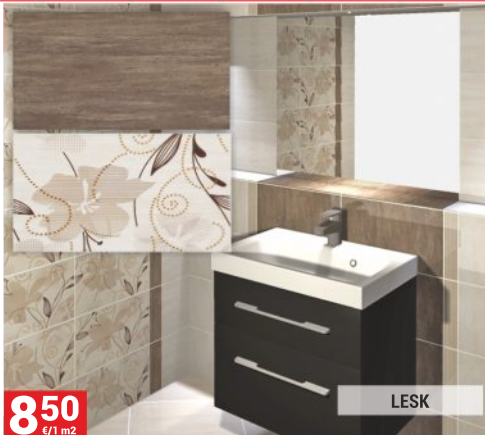

999 €/1 ks
MOP SPRAY

899 €/1 ks
ROTAČNÝ MOP

149 €/1 ks
UTIERKA Z MIKROVLÁKNA 5 ks

OBKLADY A DLAŽBY

LACNEJŠIE S KARTOU
STÁLEHO ZÁKAZNÍKA

969 €/1 m²
cena s použitím karty
OBKLAD BIANCA MAT MAT
29,7x60 cm, tr. I
cena bez karty
10,90 €/1 m²