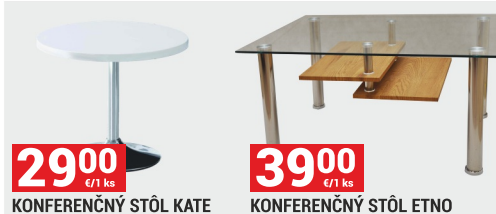

NÁBYTOK

2900 € / 1 ks
KONFERENČNÝ STÔL KATE