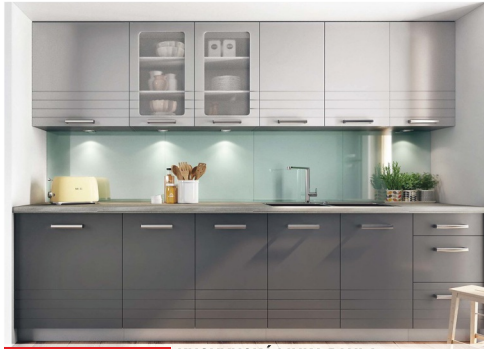

299 00 € / 1 komplet
KOMPLET KARINA stôl 140x80+40 cm
6 stoličiek, farba dub hluzovkový